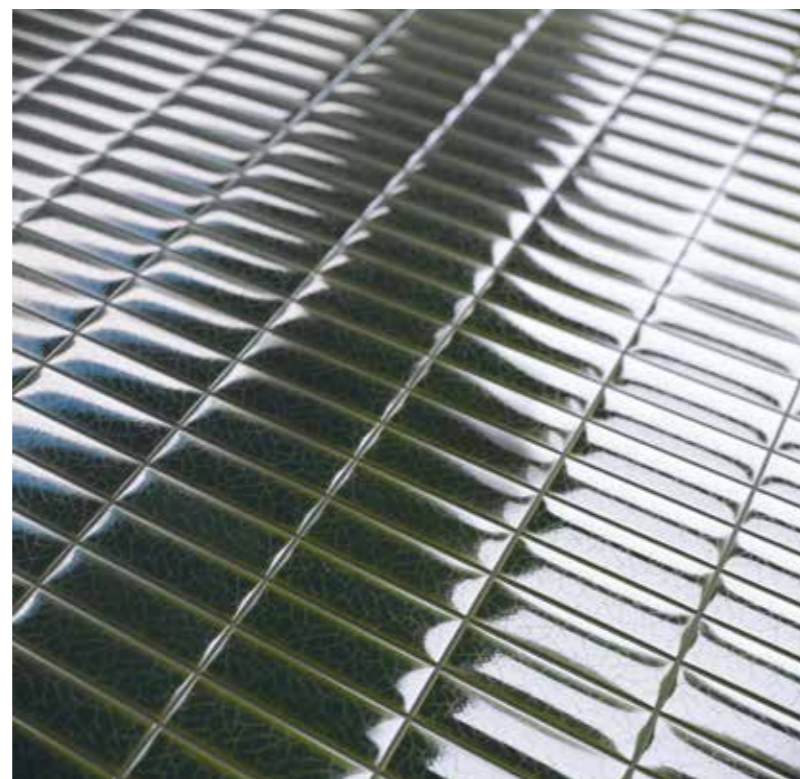

Данные артикулы рекомендуются исключительно для облицовки стен /
Si raccomanda l'utilizzo di questi articoli solo a rivestimento /
It is recommended to use these items only for the wall covering /