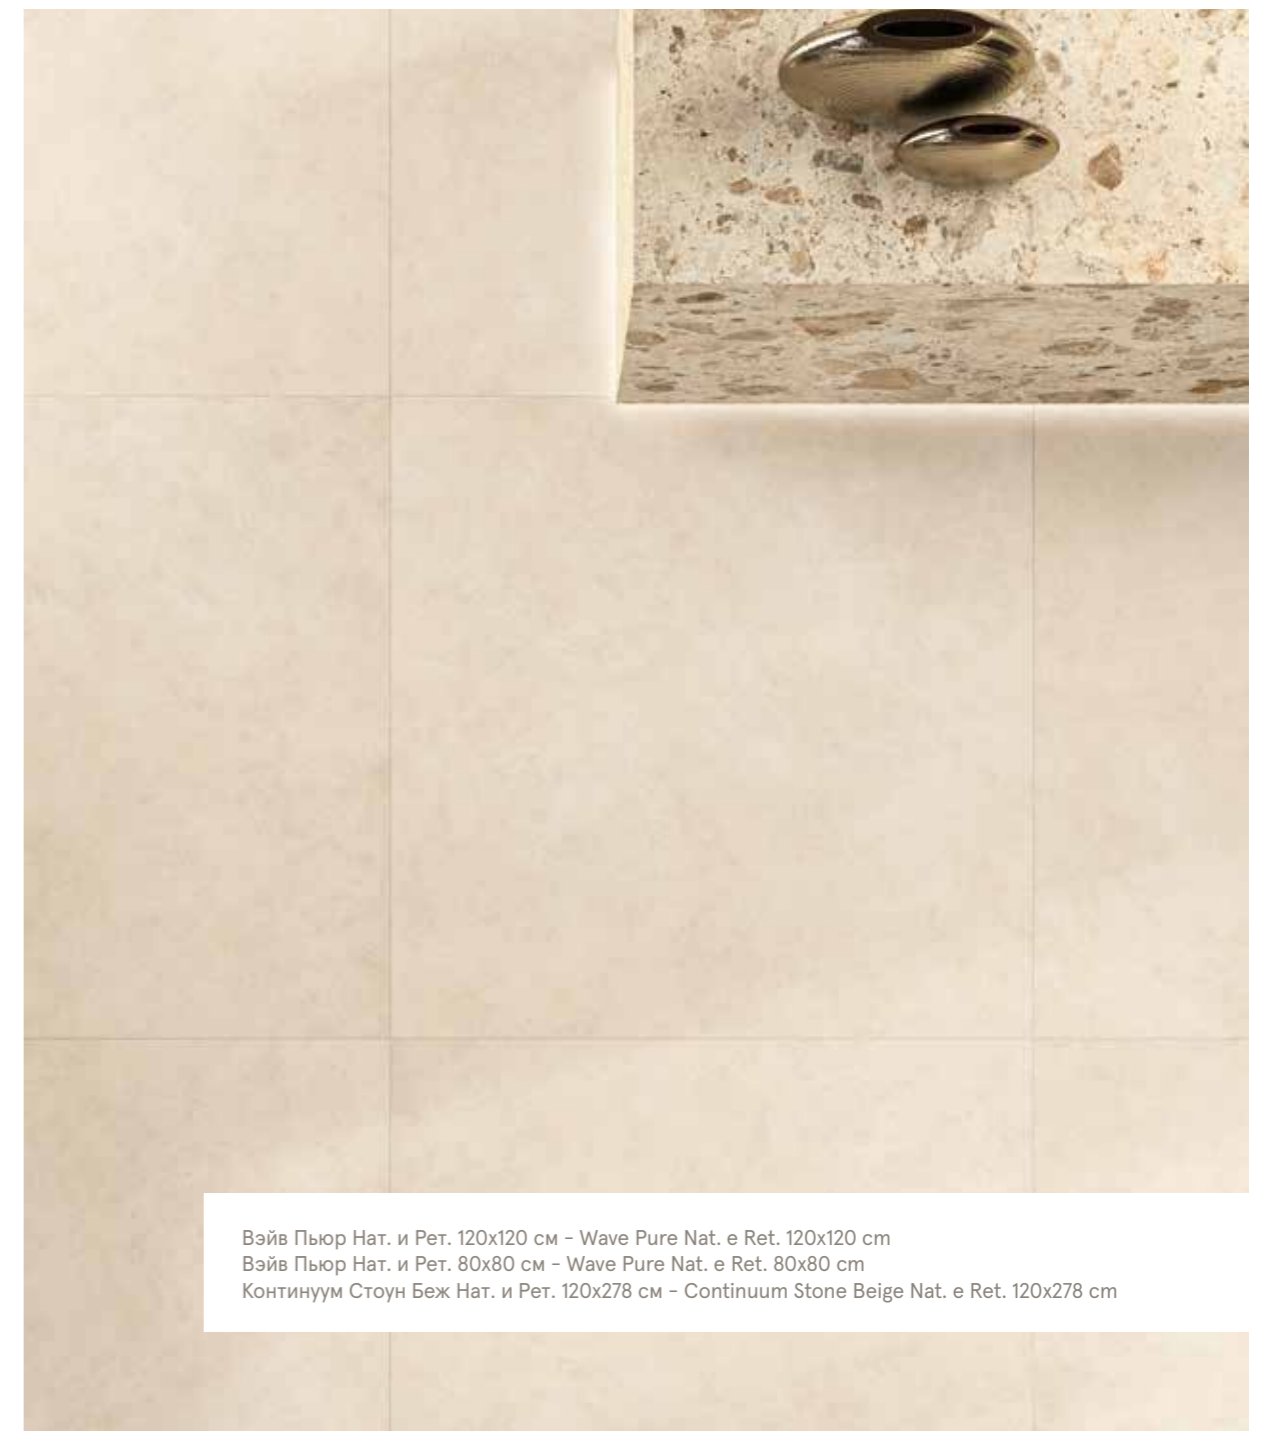

Вэйв Пьюр Нат. и Рет. 120x120 см - Wave Pure Nat. e Ret. 120x120 cm
Вэйв Пьюр Нат. и Рет. 80x80 см - Wave Pure Nat. e Ret. 80x80 cm
Континуум Стоун Беж Нат. и Рет. 120x278 см - Continuum Stone Beige Nat. e Ret. 120x278 cm