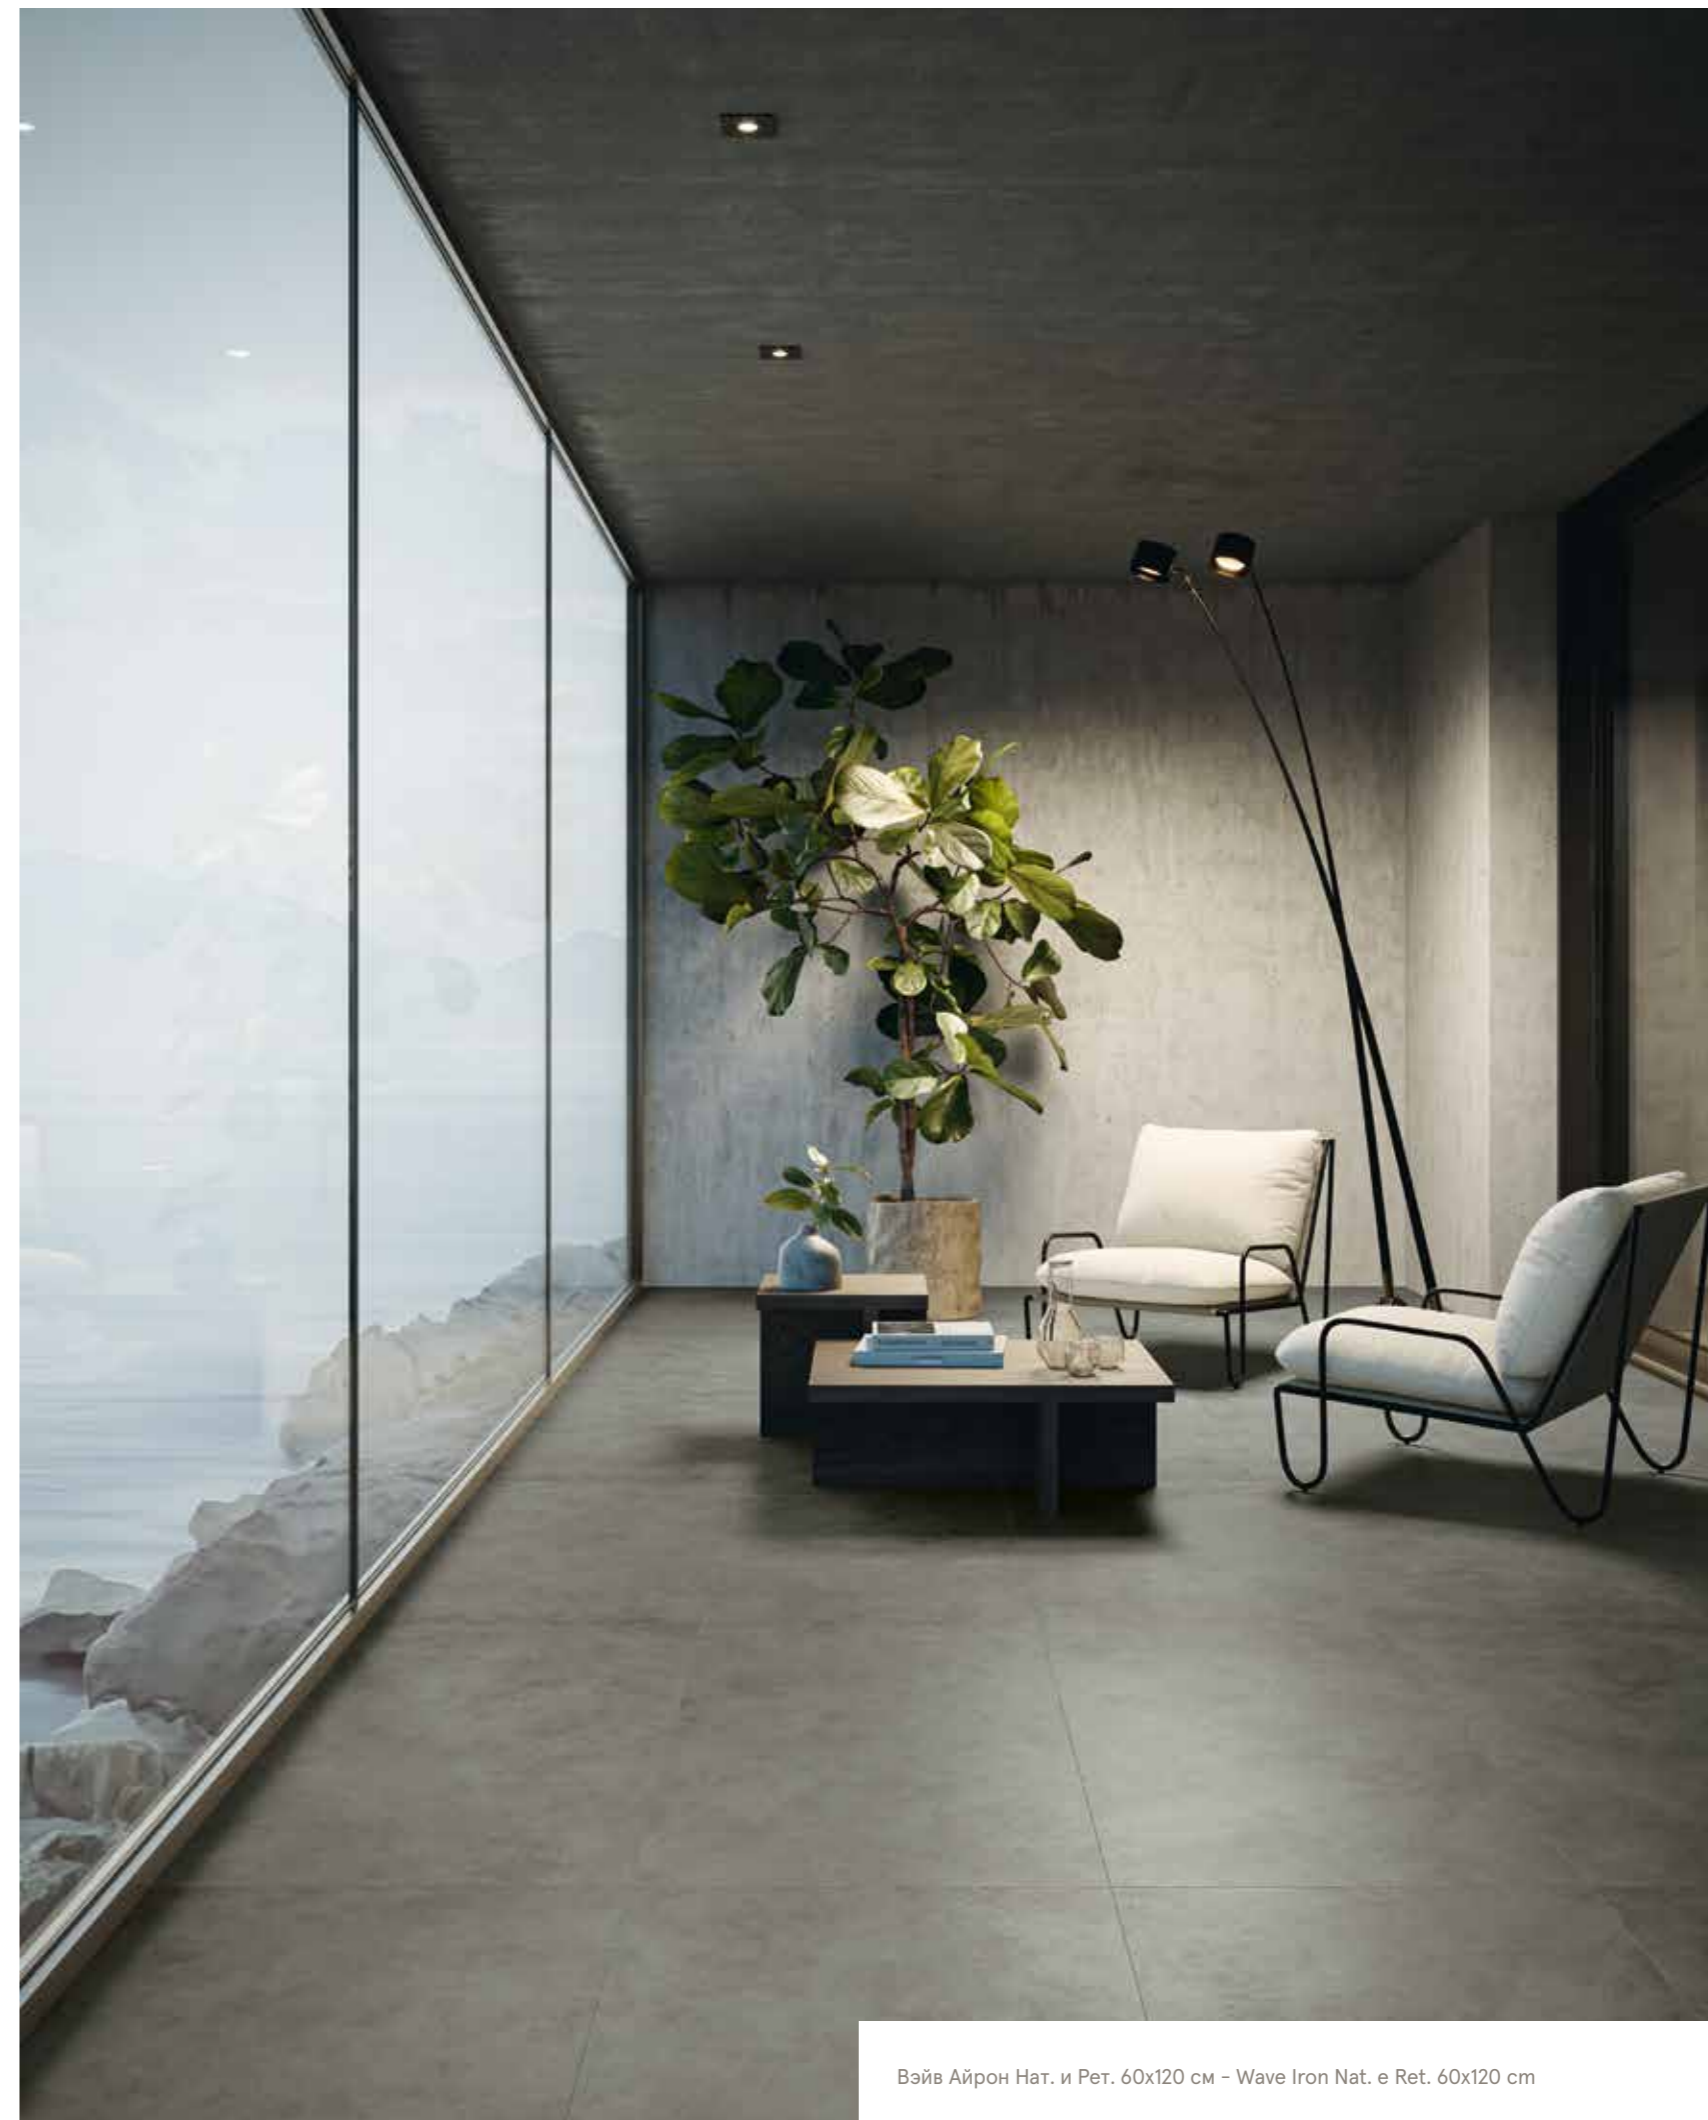

ВЭЙВ АЙРОН

WAVE IRON
WAVE IRON

Вэйв Айрон Нат. и Рет. 60x120 см - Wave Iron Nat. e Ret. 60x120 cm

Вэйв Айрон Нат. и Рет. 60x120 см - Wave Iron Nat. e Ret. 60x120 cm

СТОУН АЙРОН

STONE IRON
STONE IRON

Стоун Айрон Нат. и Рет. 120x120 см - Stone Iron Nat. e Ret. 120x120 cm
Стоун Айрон Нат. и Рет. 120x278 см - Stone Iron Nat. e Ret. 120x278 cm