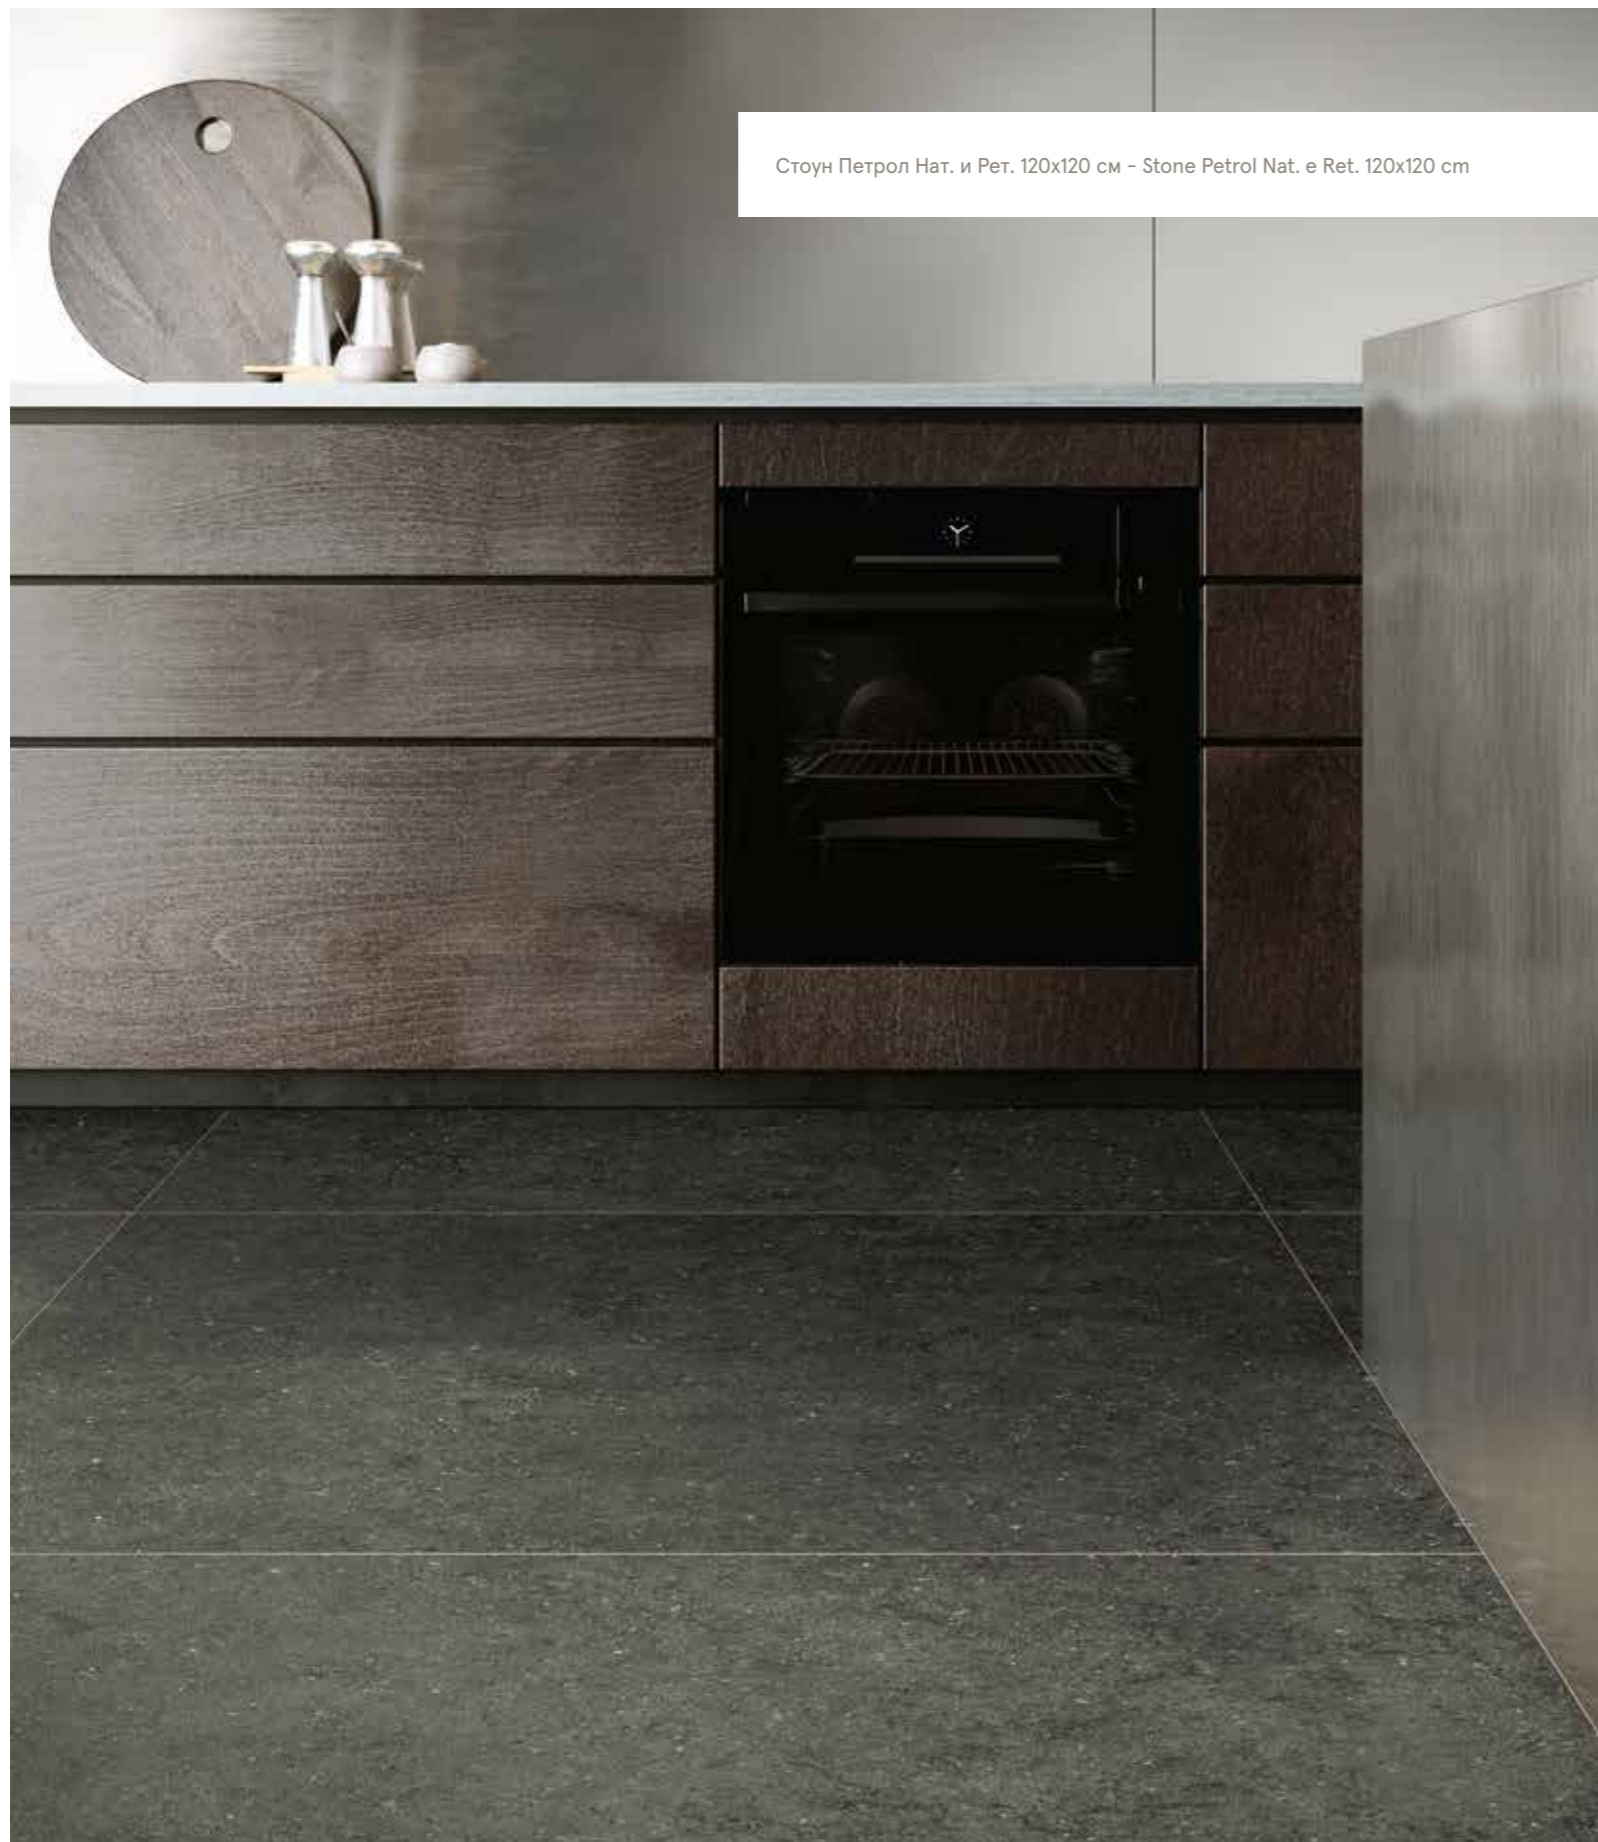

Стоун Петрол Нат. и Рет. 120x120 см - Stone Petrol Nat. e Ret. 120x120 cm