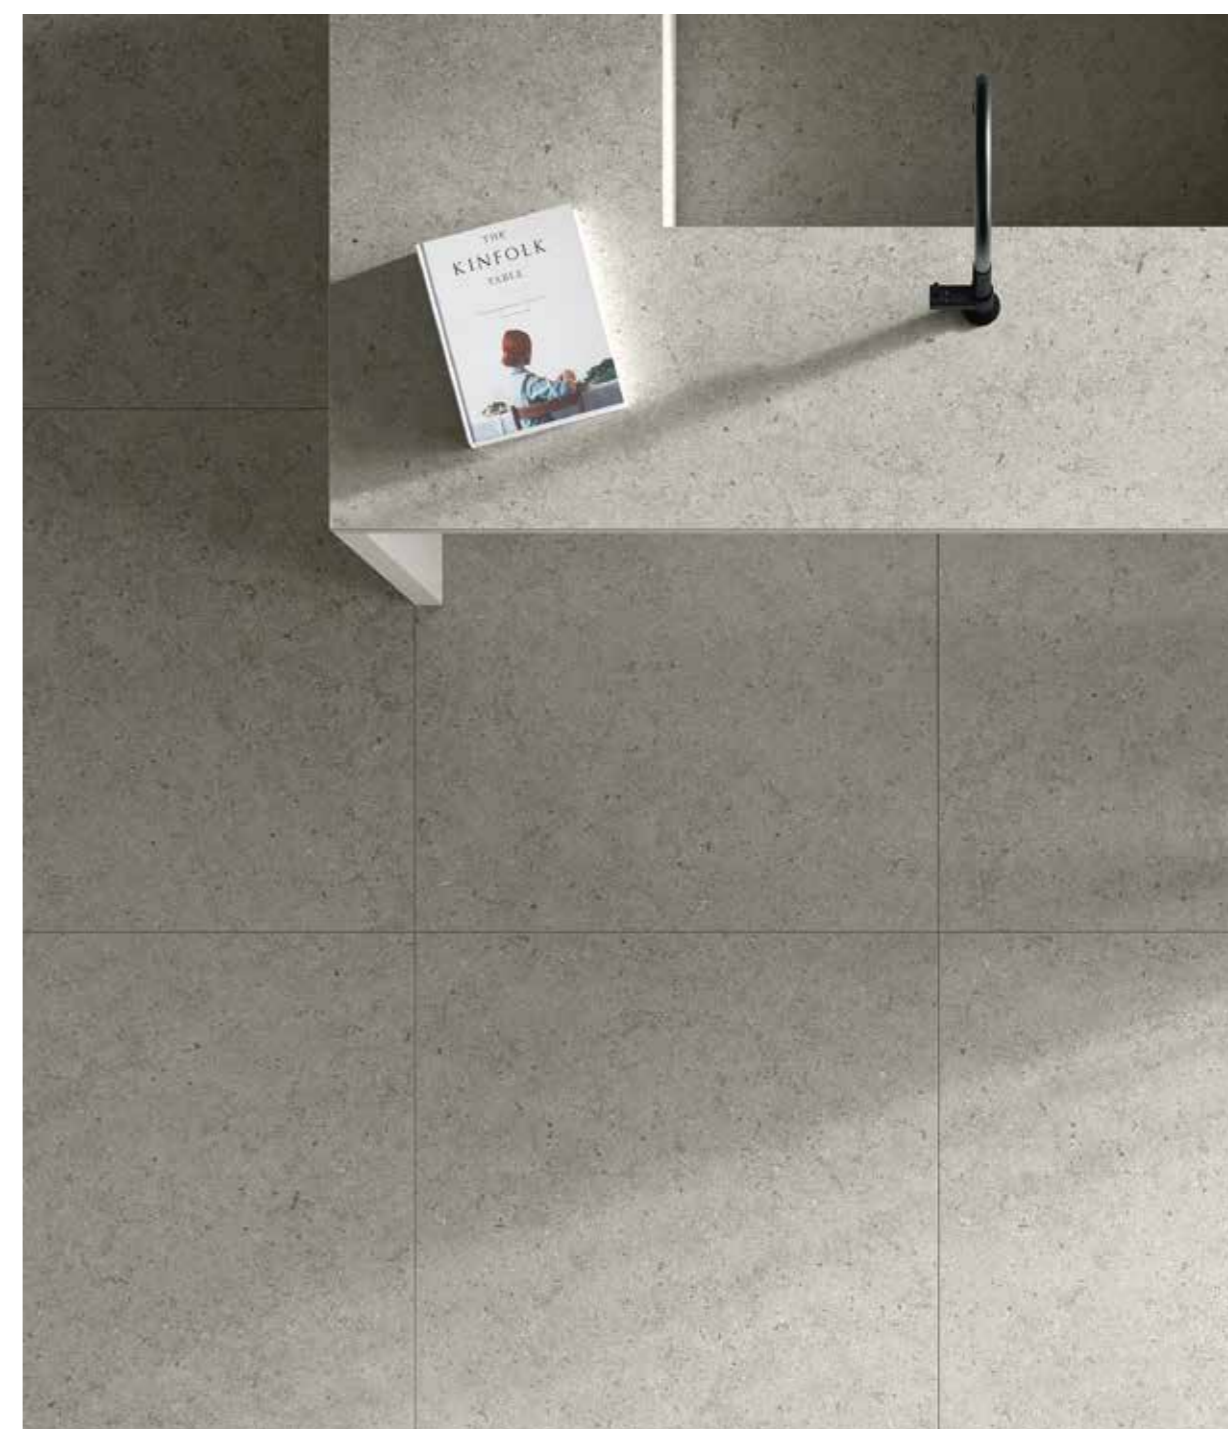

Стоун Сильвер Нат. и Рет. 80x80 см - Stone Silver Nat. e Ret. 80x80 cm
Стоун Сильвер Нат. и Рет. 120x278 см - Stone Silver Nat. e Ret. 120x278 cm