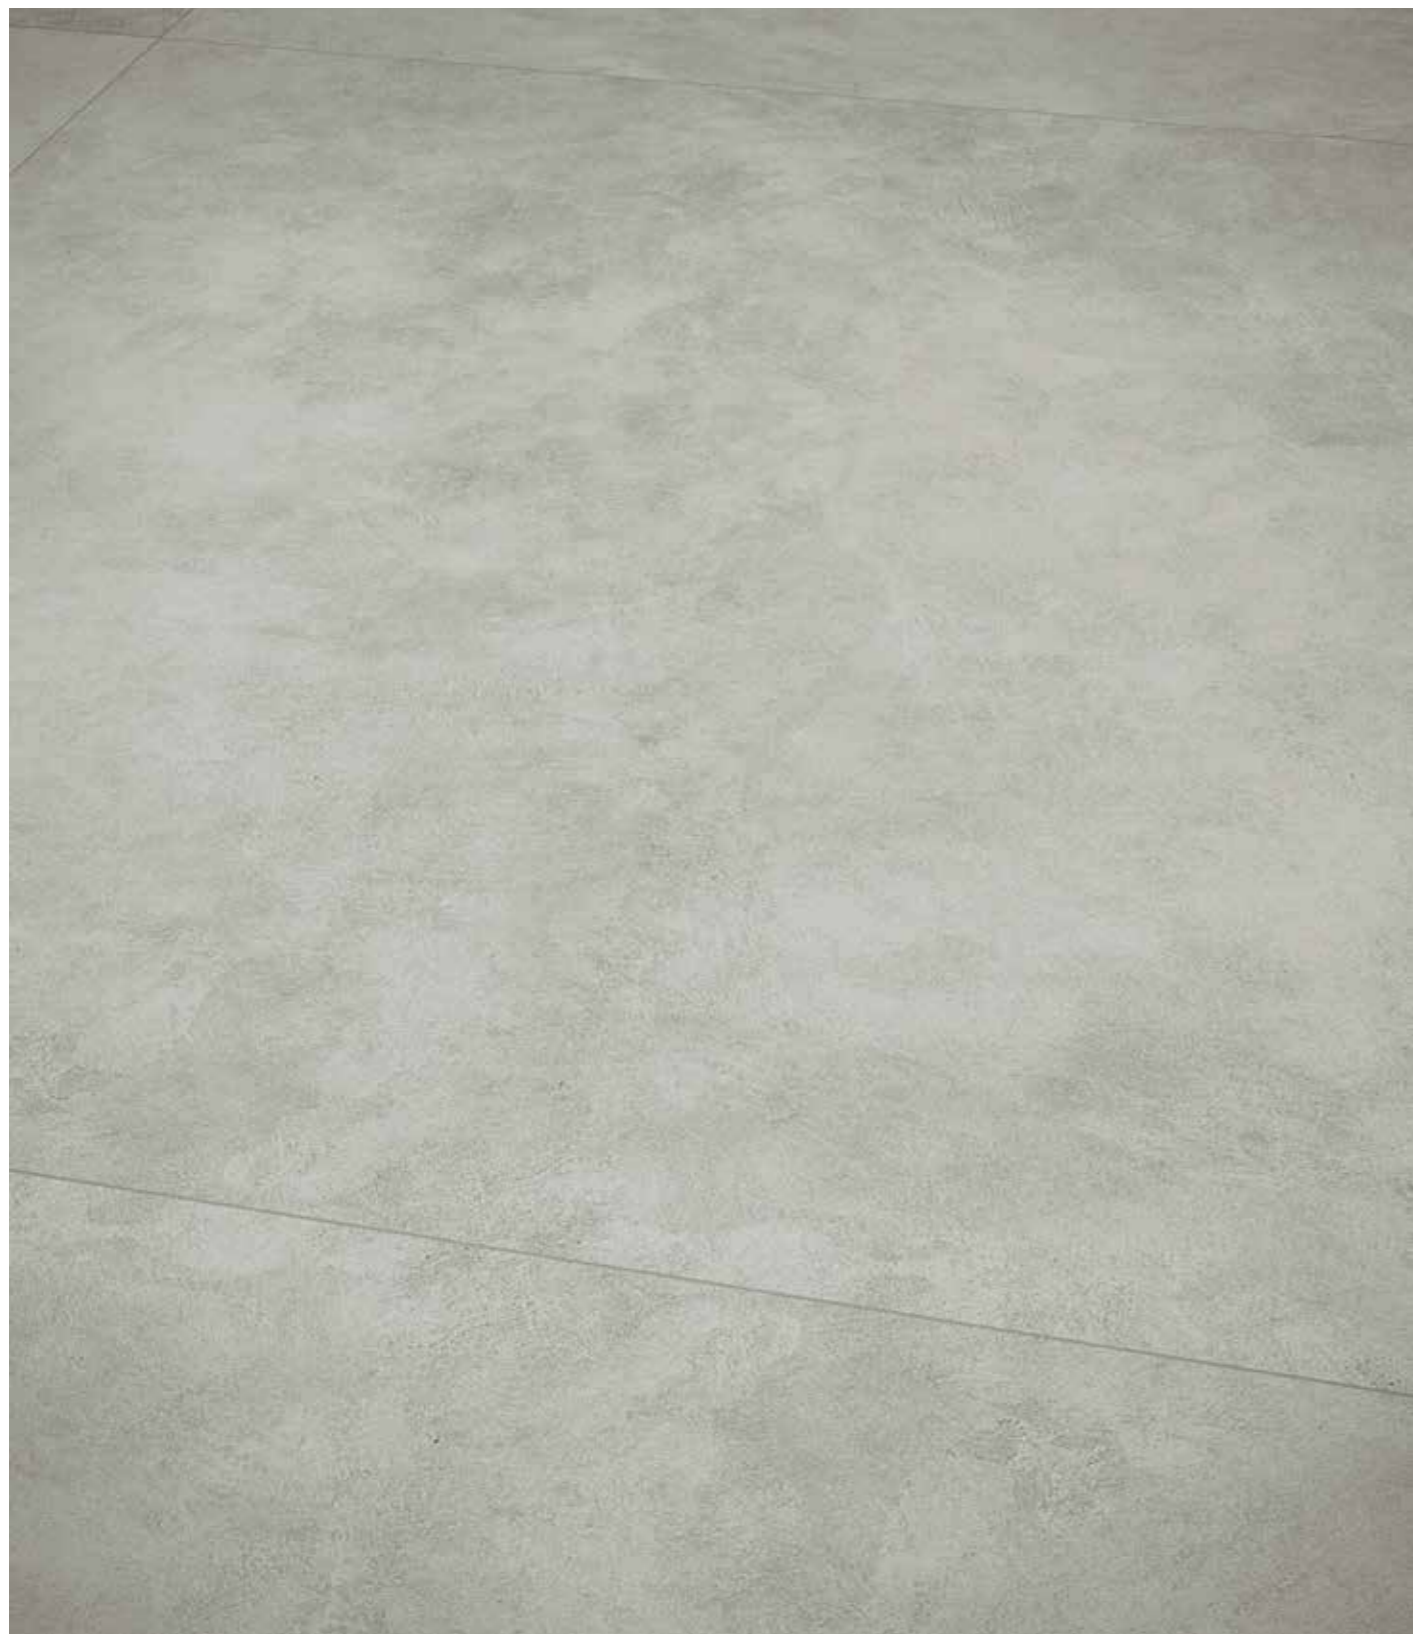

ВЭЙВ СИЛЬВЕР

WAVE SILVER
WAVE SILVER