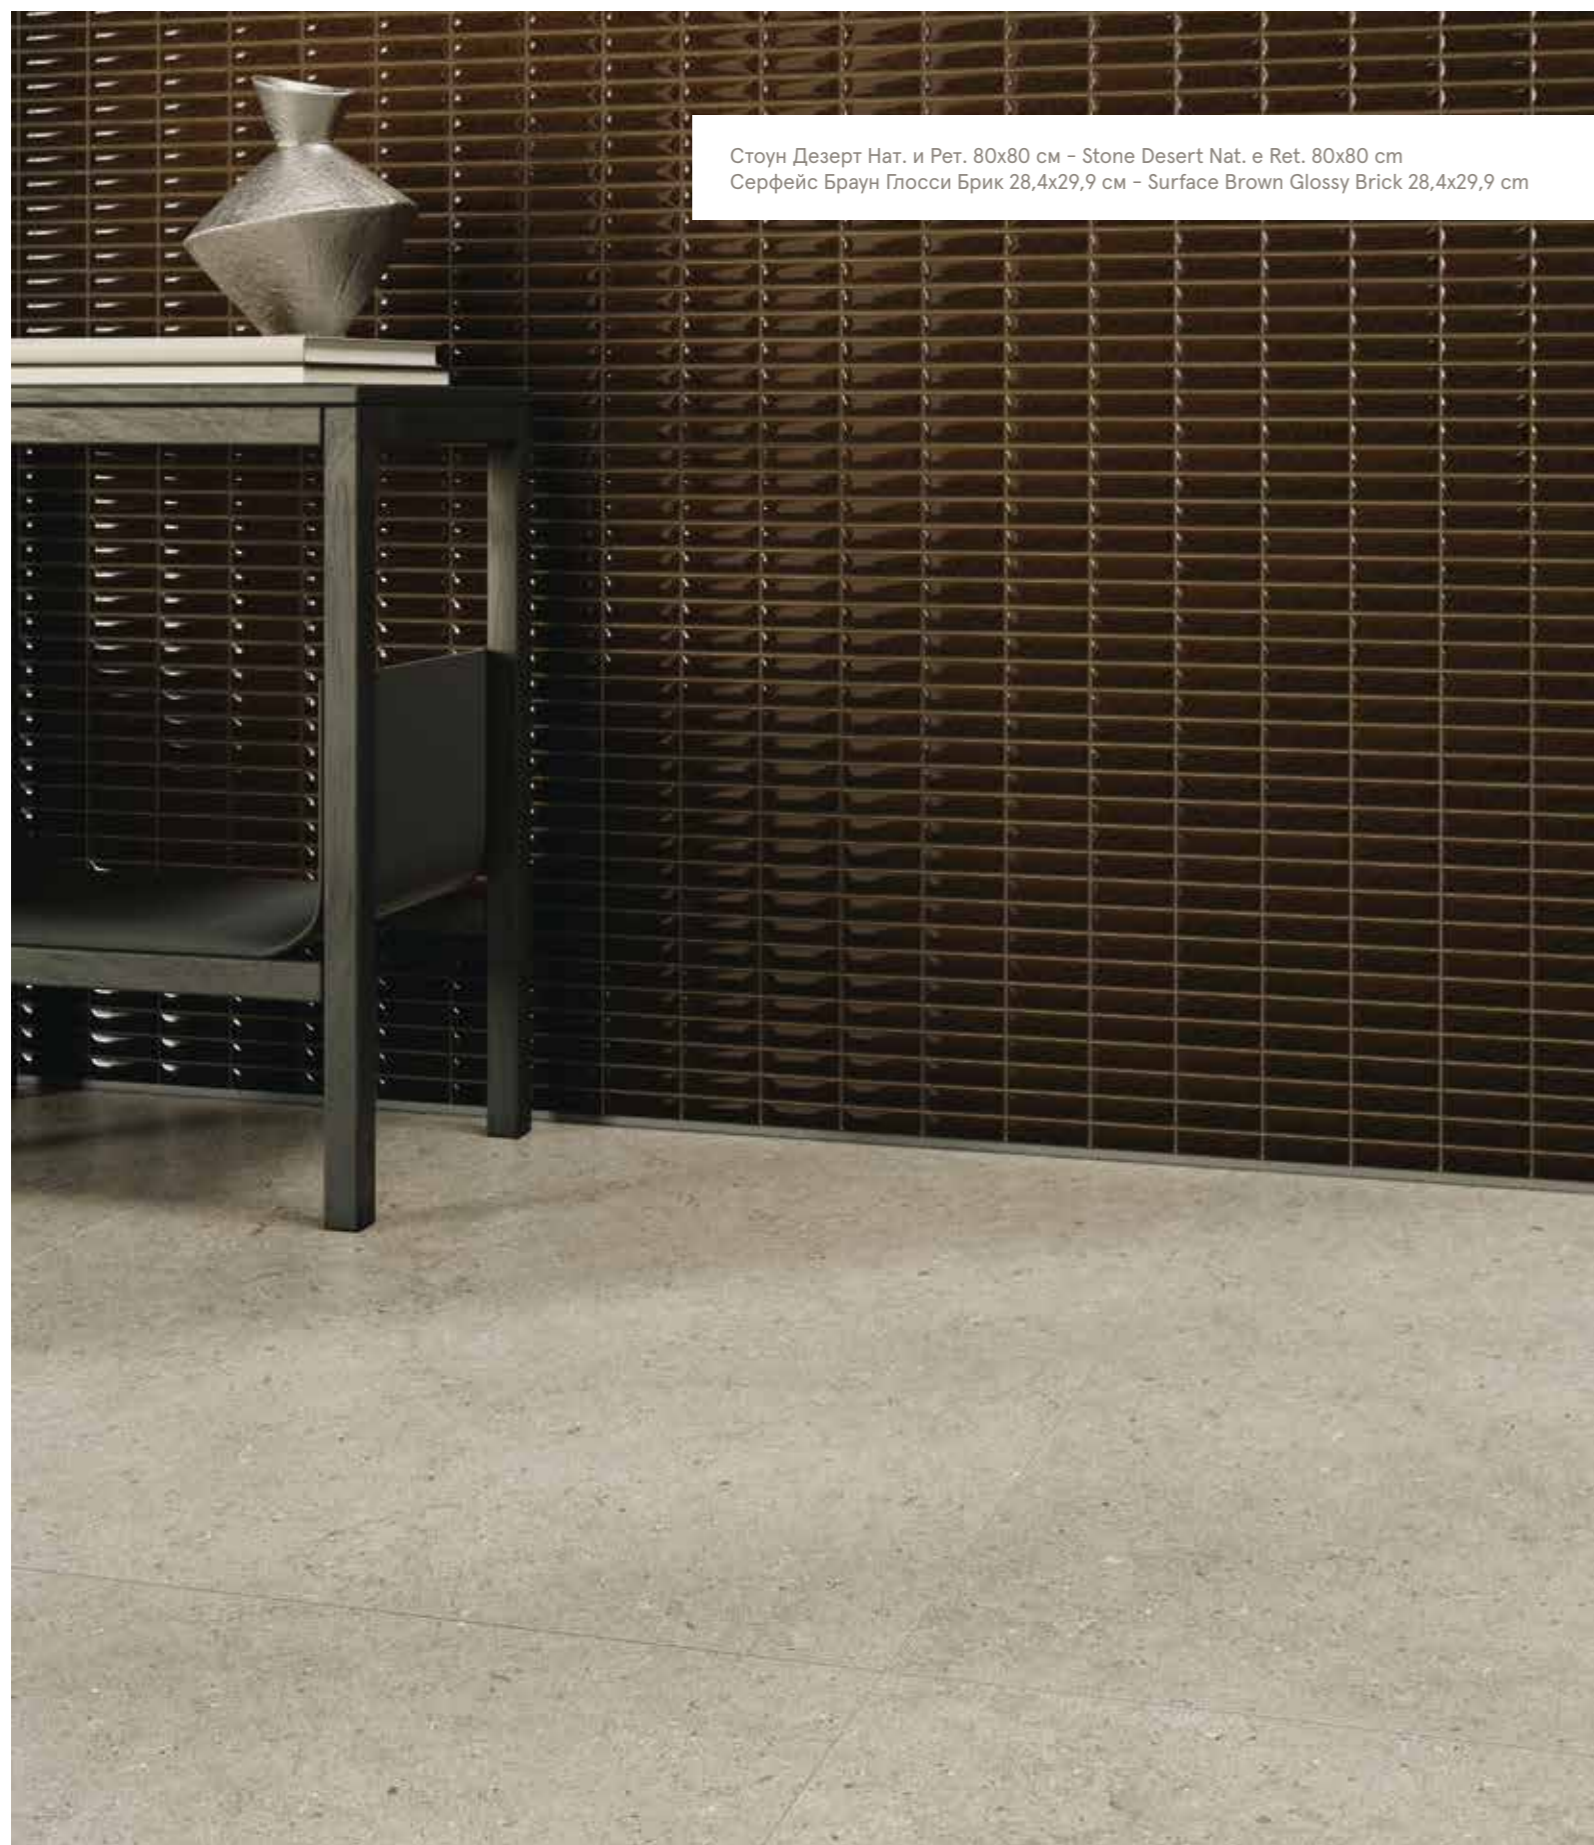

Стон Дезерт Нат. и Рет. 80x80 см - Stone Desert Nat. e Ret. 80x80 cm
Серфейс Браун Глосси Брик 28,4x29,9 см - Surface Brown Glossy Brick 28,4x29,9 cm