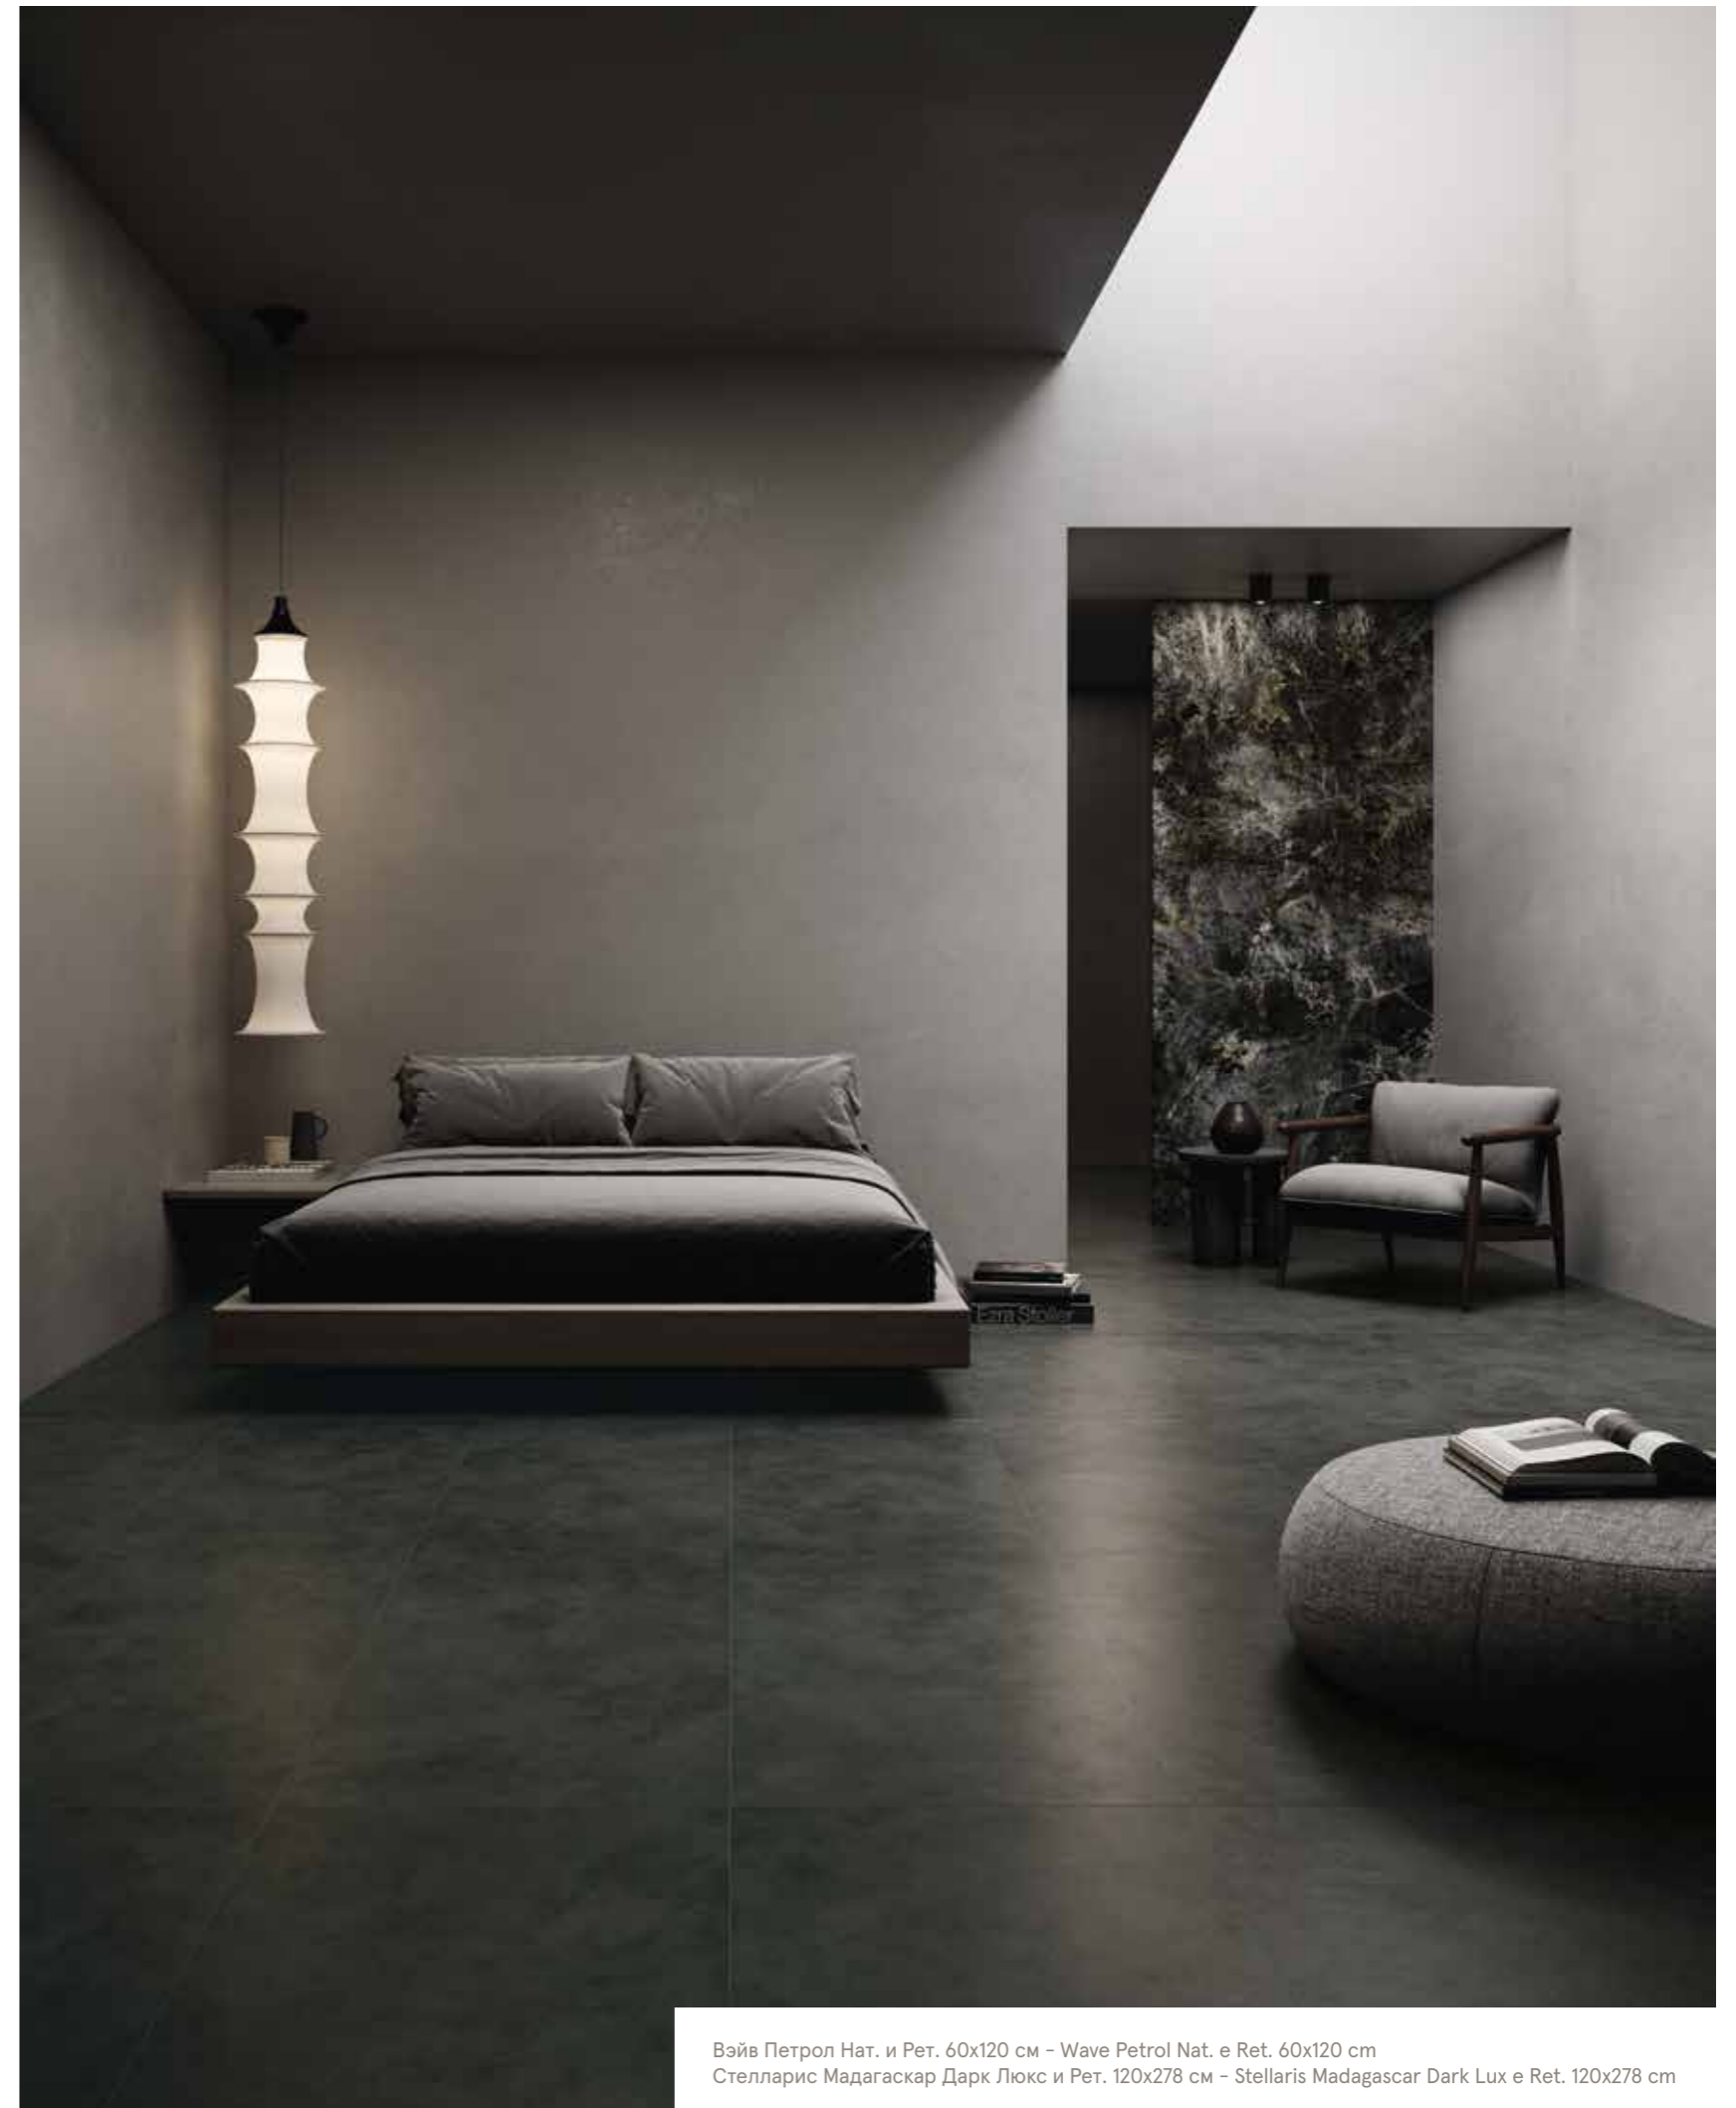

Вэйв Петрол Нат. и Рет. 60x120 см - Wave Petrol Nat. e Ret. 60x120 cm
Стелларис Мадагаскар Дарк Люкс и Рет. 120x278 см - Stellaris Madagascar Dark Lux e Ret. 120x278 cm