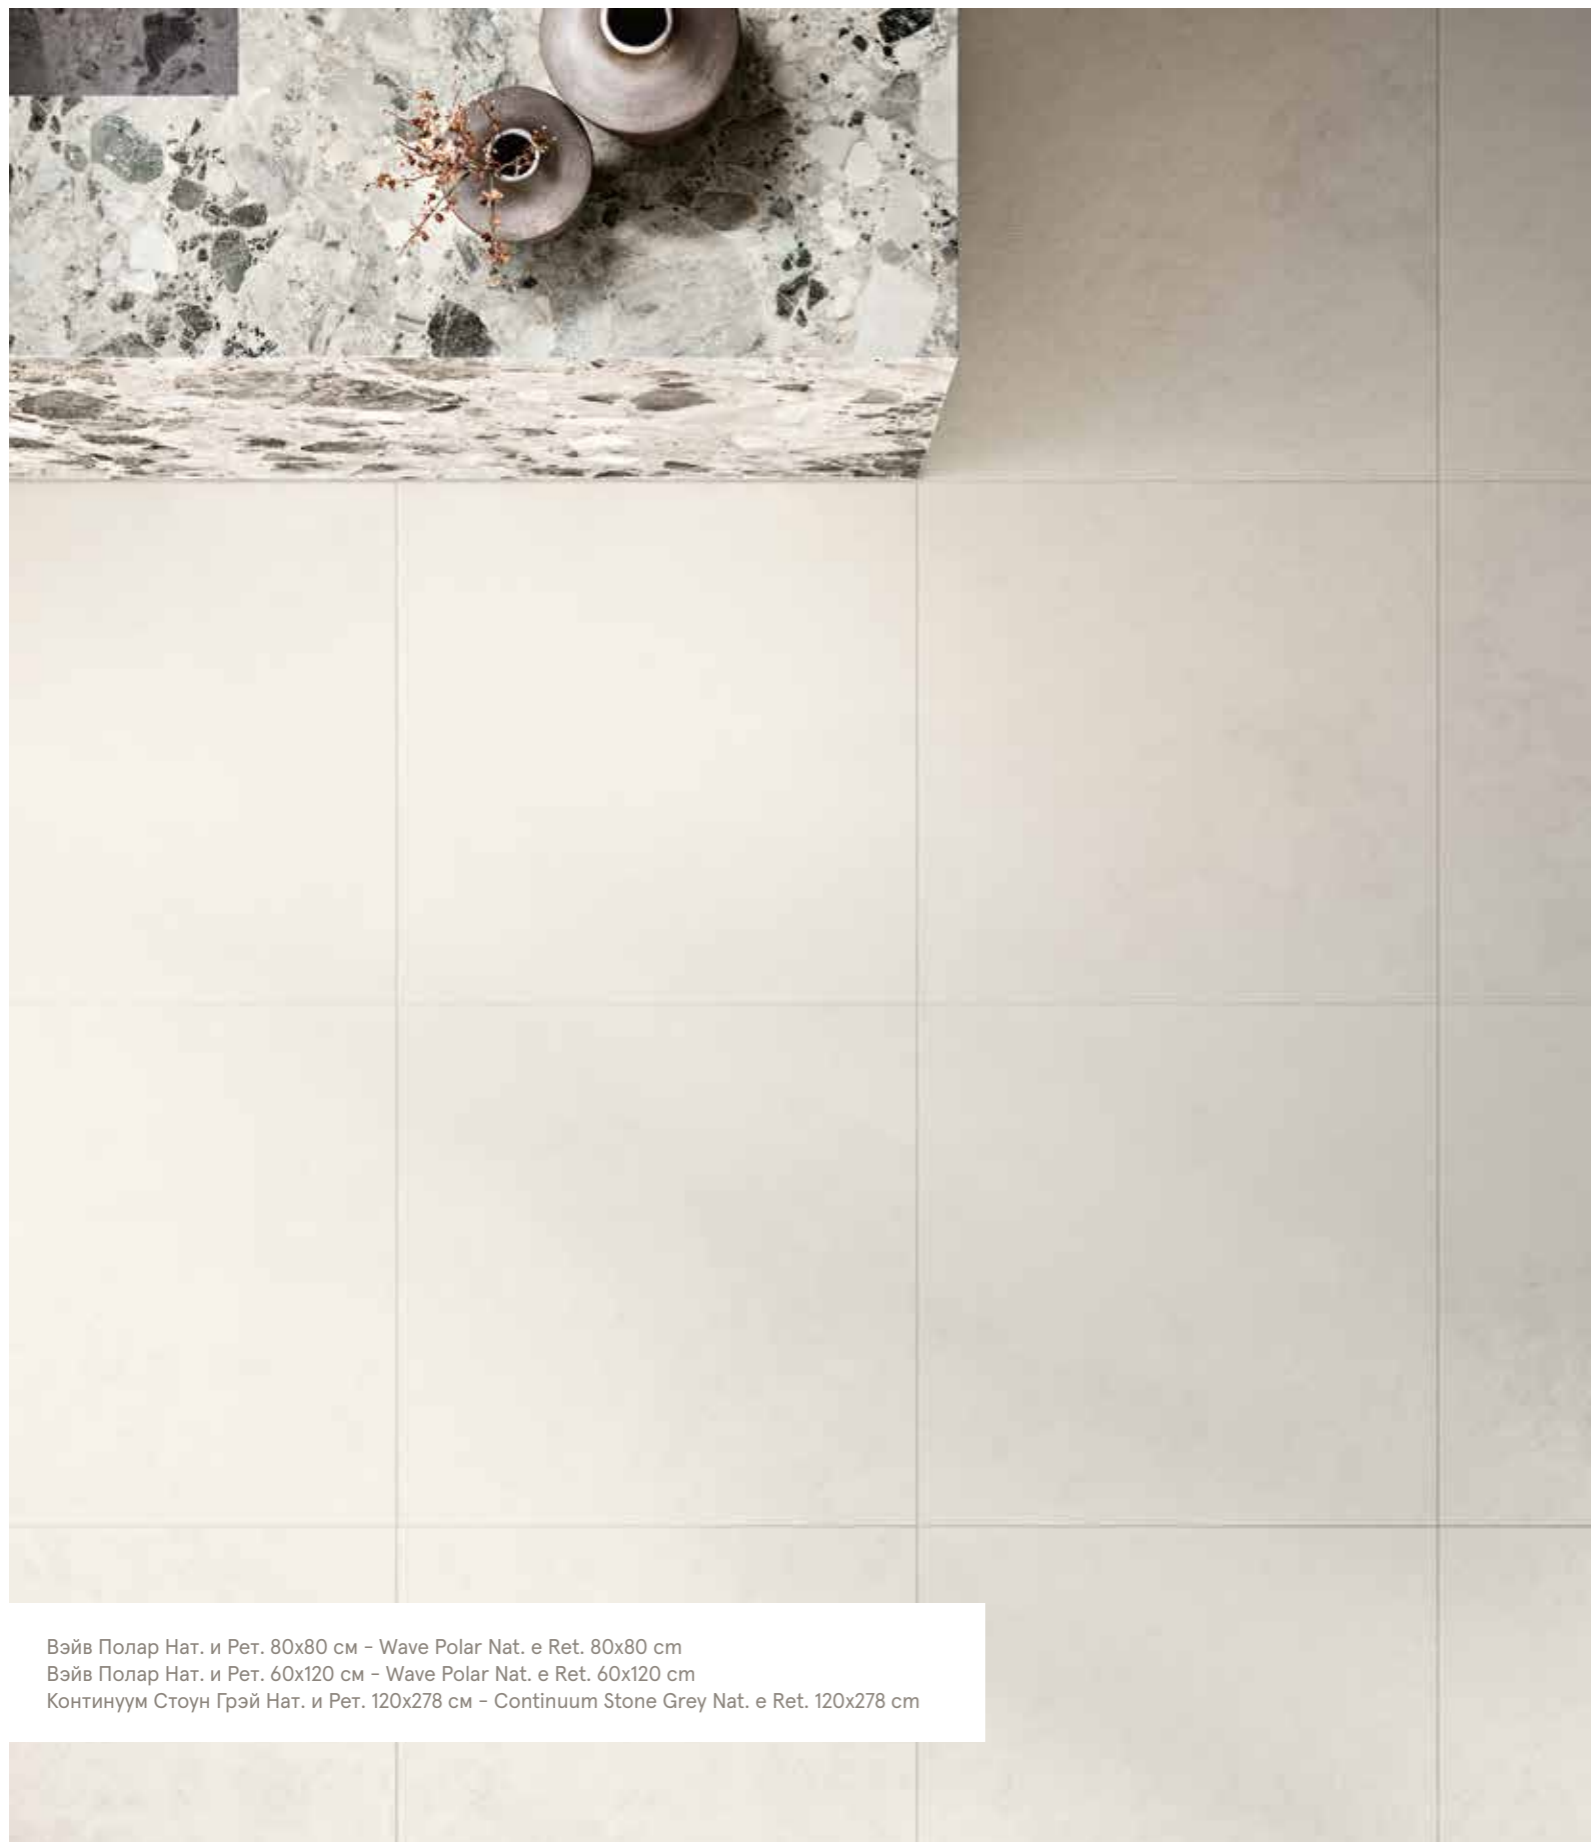

Вэйв Полар Нат. и Рет. 80x80 см - Wave Polar Nat. e Ret. 80x80 cm
Вэйв Полар Нат. и Рет. 60x120 см - Wave Polar Nat. e Ret. 60x120 cm
Континуум Стоун Грэй Нат. и Рет. 120x278 см - Continuum Stone Grey Nat. e Ret. 120x278 cm