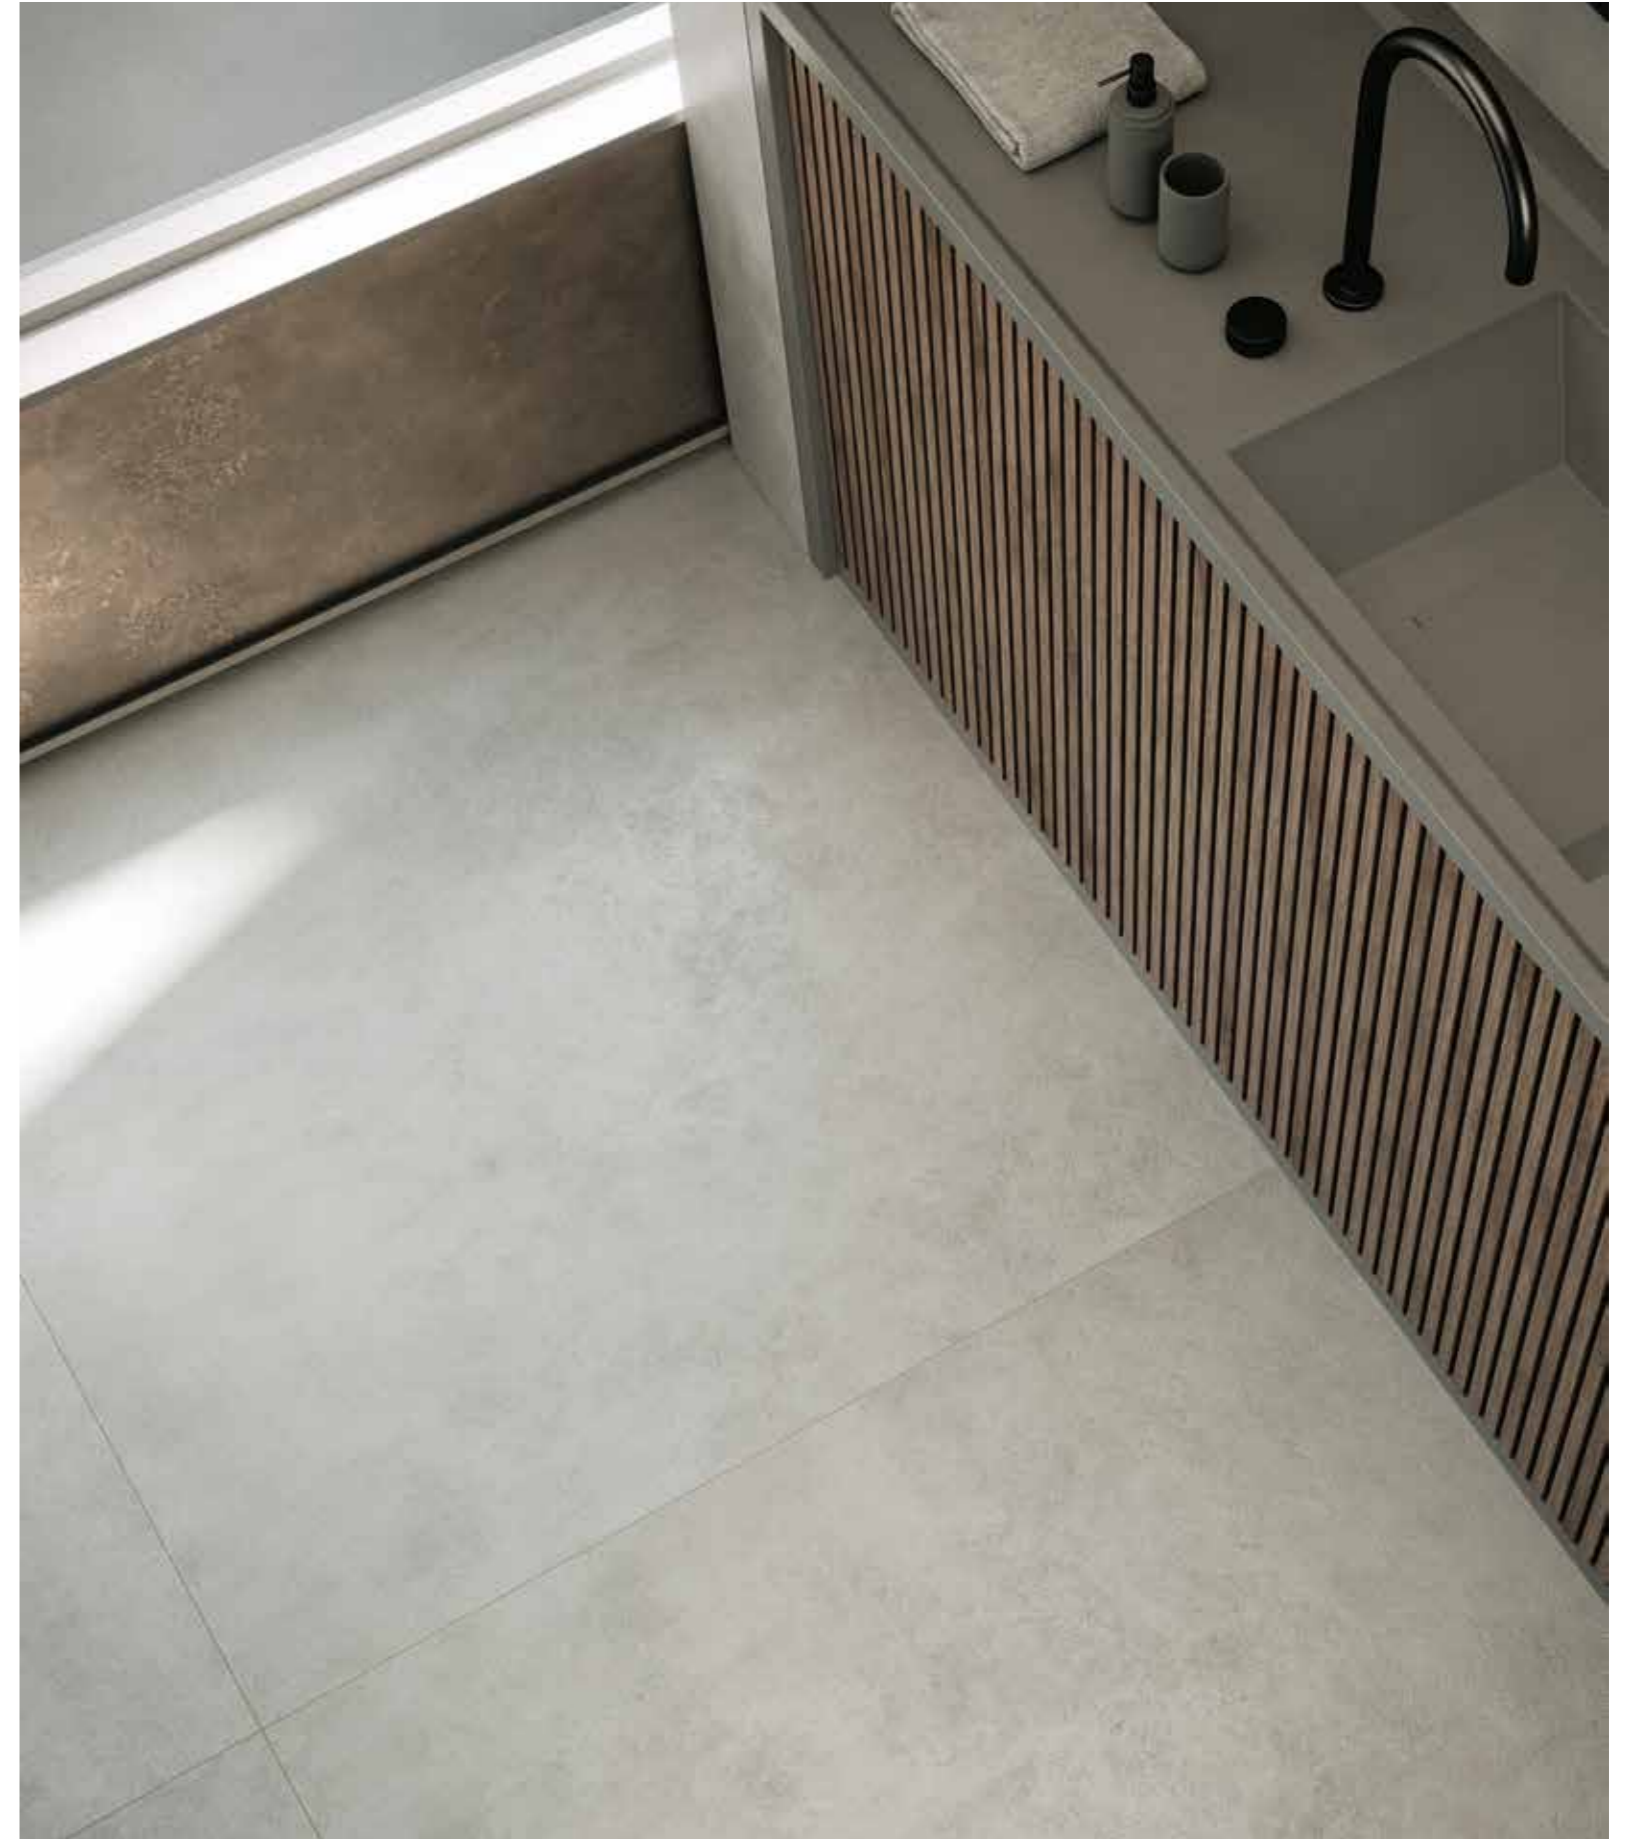

Слим Сильвер Нат. и Рет. 60x120 см - Slim Silver Nat. e Ret. 60x120 cm
Серфейс Грин Глосси Брик 28,4x29,9 см - Surface Green Glossy Brick 28,4x29,9 cm

ВЭЙВ СИЛЬВЕР

WAVE SILVER
WAVE SILVER

Вэйв Сильвер Нат. и Рет. 120x120 см - Wave Silver Nat. e Ret. 120x120 cm