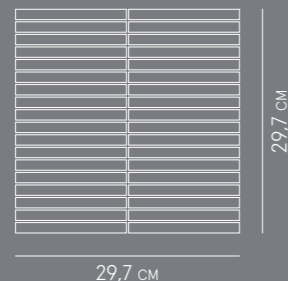

ДЕКОРЫ /
DECORI /
DECORS /

КЕРАМОГРАНИТ ОКРАШЕННЫЙ В МАССЕ /
GRES PORCELLANATO COLORATO IN MASSA /
FULL BODY COLOURED PORCELAIN STONEWARE /

РЕКОМЕНДУЕМЫЕ ЗАТИРКИ /
STUCCHI CONSIGLIATI /
RECOMMENDED GROUTS /

МОЗАИКА СТРИП /
MOSAICO STRIP /
30x30 см

Габаритный размер: 29,7x29,7 см /
Ingombro: 29,7x29,7 см /
Overall Size: 29,7x29,7 см /

Кв.м / Шт: 0,090 м2 /
m2 al pz: 0,090 м2 /
m2 per pcs: 0,090 м2 /

Шт в коробке: 11 /
Pz. per scatola: 11 /
Pcs per box: 11 /

29,7 см

29,7 см

МОЗАИКА /
MOSAICO /
30x30 см

Габаритный размер: 29,7x29,7 см /
Ingombro: 29,7x29,7 см /
Overall Size: 29,7x29,7 см /

Кв.м / Шт : 0,090 м2 /
m2 al pz : 0,090 м2 /
m2 per pcs : 0,090 м2 /

Шт в коробке: 11 /
Pz. per scatola: 11 /
Pcs per box: 11 /