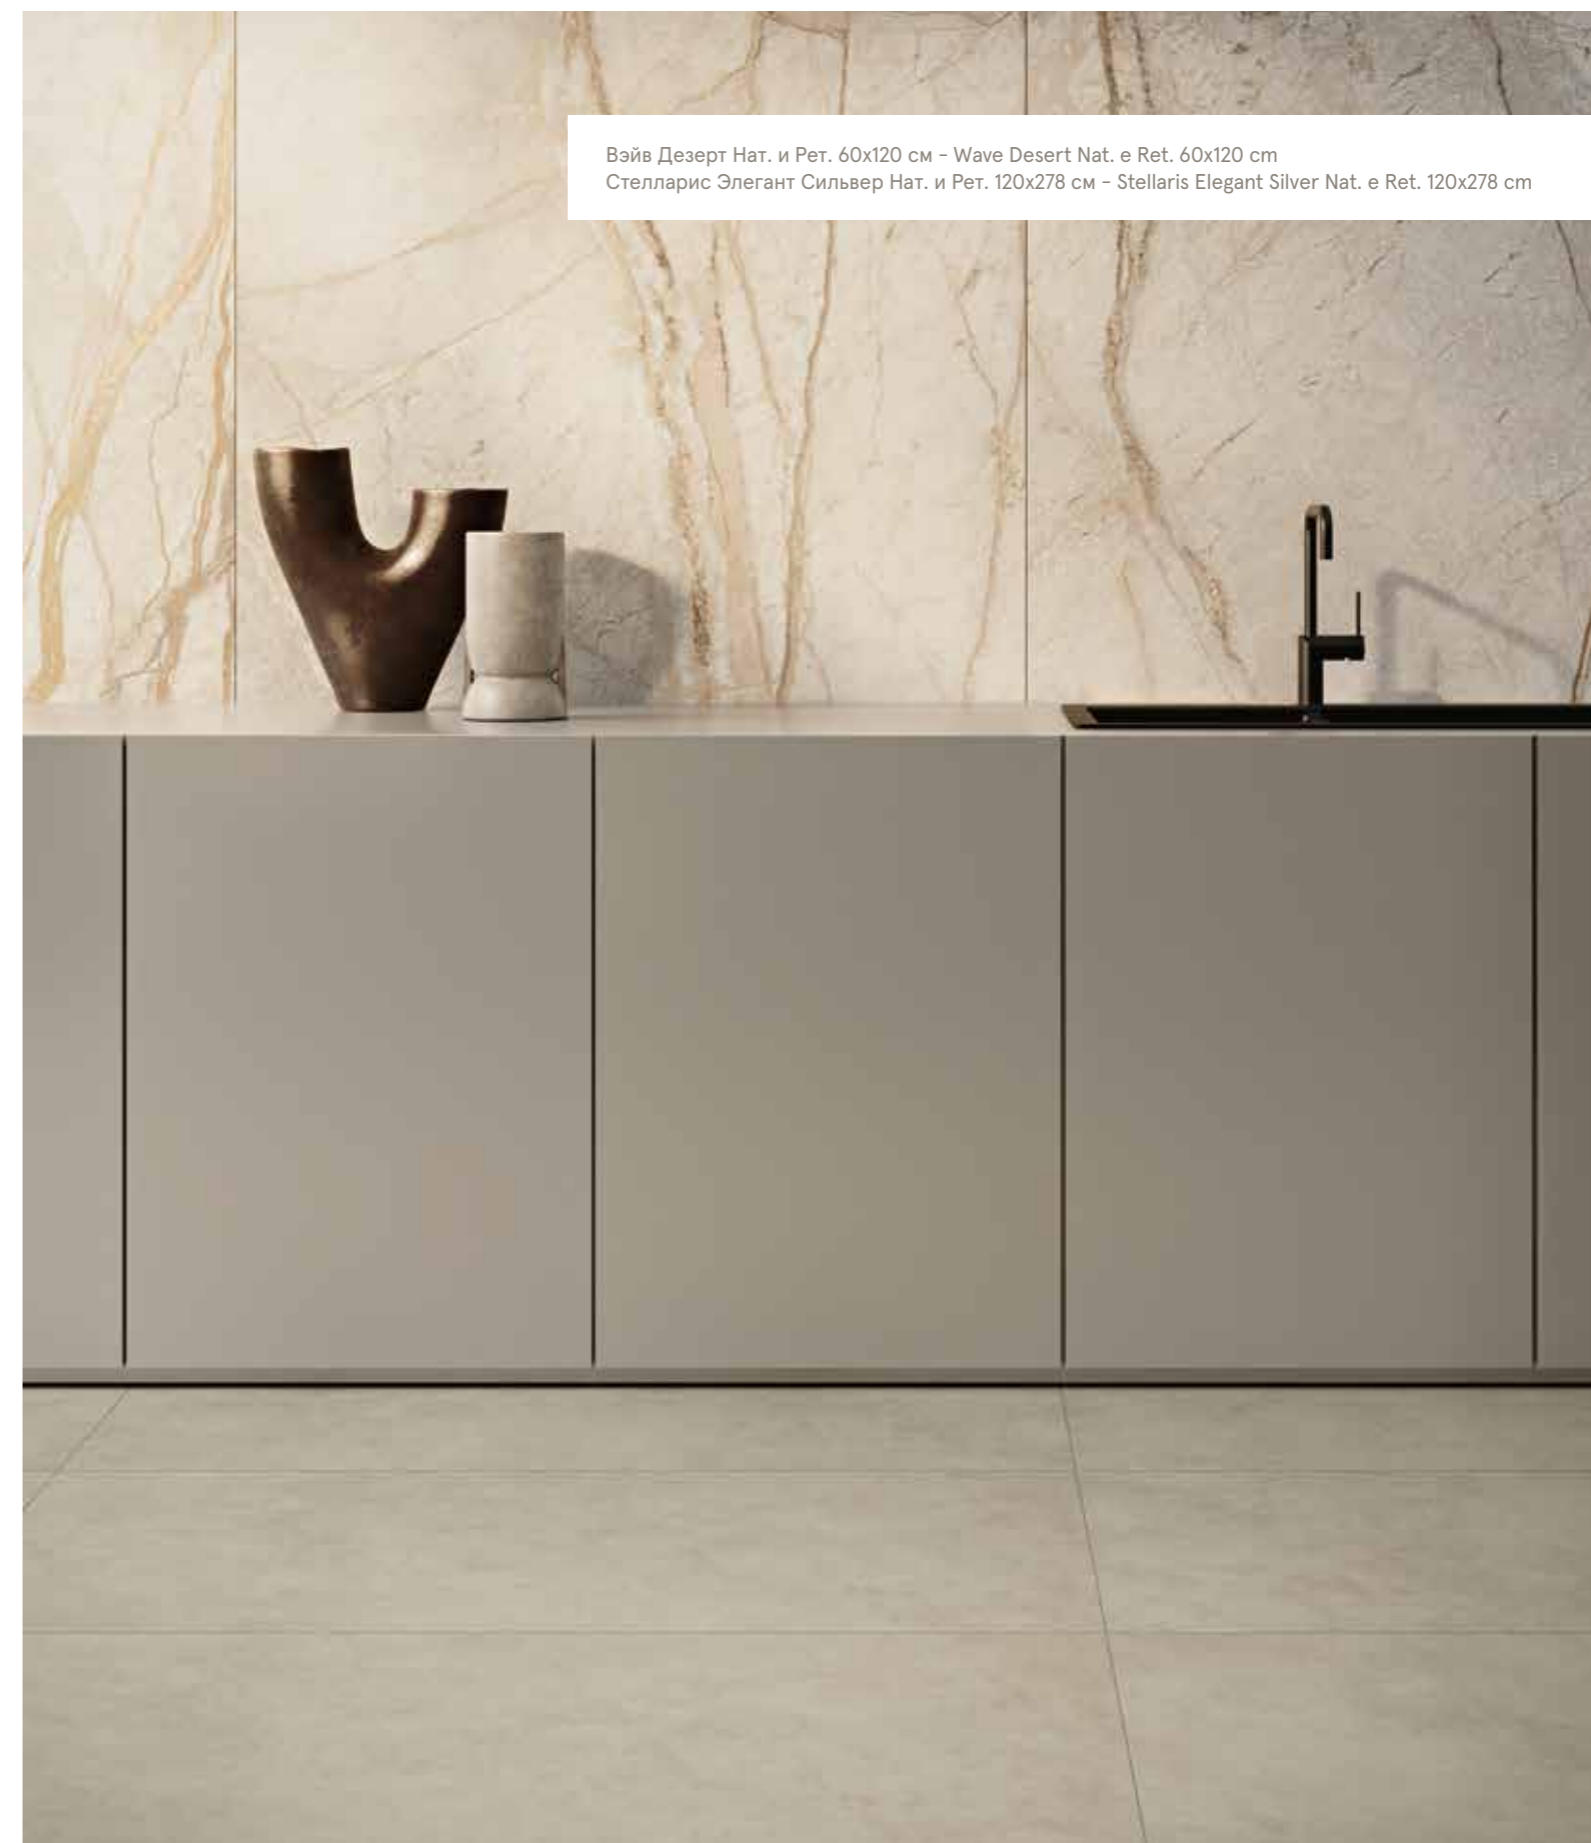

ВЭЙВ ДЕЗЕРТ

WAVE DESERT
WAVE DESERT

Вэйв Дезерт Нат. и Рет. 60x120 см - Wave Desert Nat. e Ret. 60x120 cm
Стелларис Элегант Сильвер Нат. и Рет. 120x278 см - Stellaris Elegant Silver Nat. e Ret. 120x278 cm