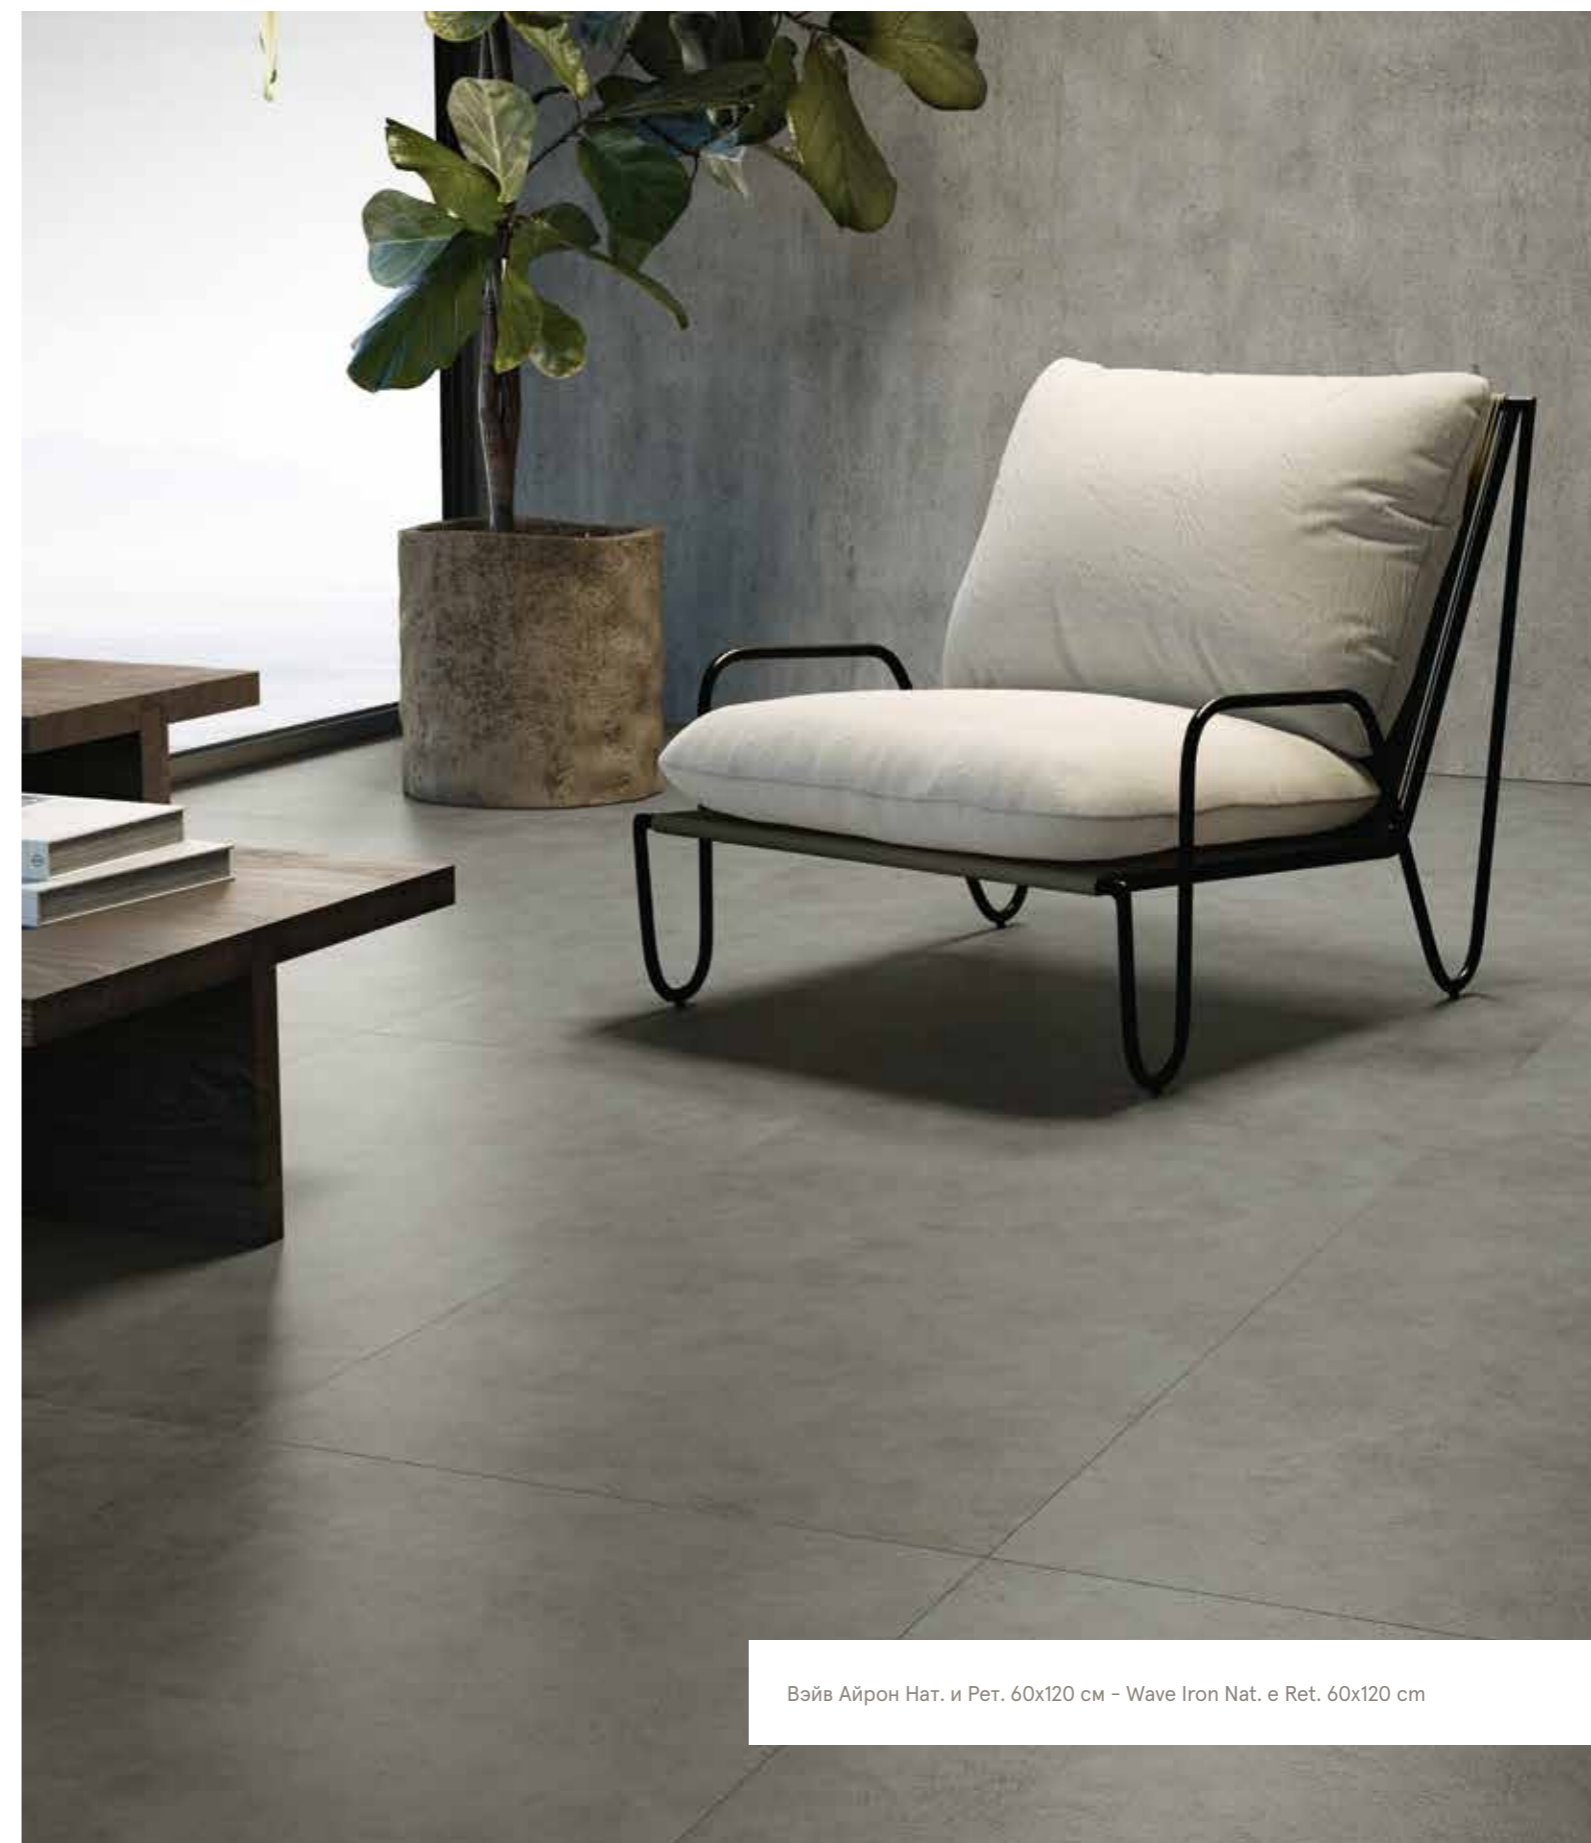

ВЭЙВ АЙРОН

WAVE IRON
WAVE IRON

Вэйв Айрон Нат. и Рет. 60x120 см - Wave Iron Nat. e Ret. 60x120 cm

Вэйв Айрон Нат. и Рет. 60x120 см - Wave Iron Nat. e Ret. 60x120 cm

СТОУН АЙРОН

STONE IRON
STONE IRON

Стоун Айрон Нат. и Рет. 120x120 см - Stone Iron Nat. e Ret. 120x120 cm
Стоун Айрон Нат. и Рет. 120x278 см - Stone Iron Nat. e Ret. 120x278 cm