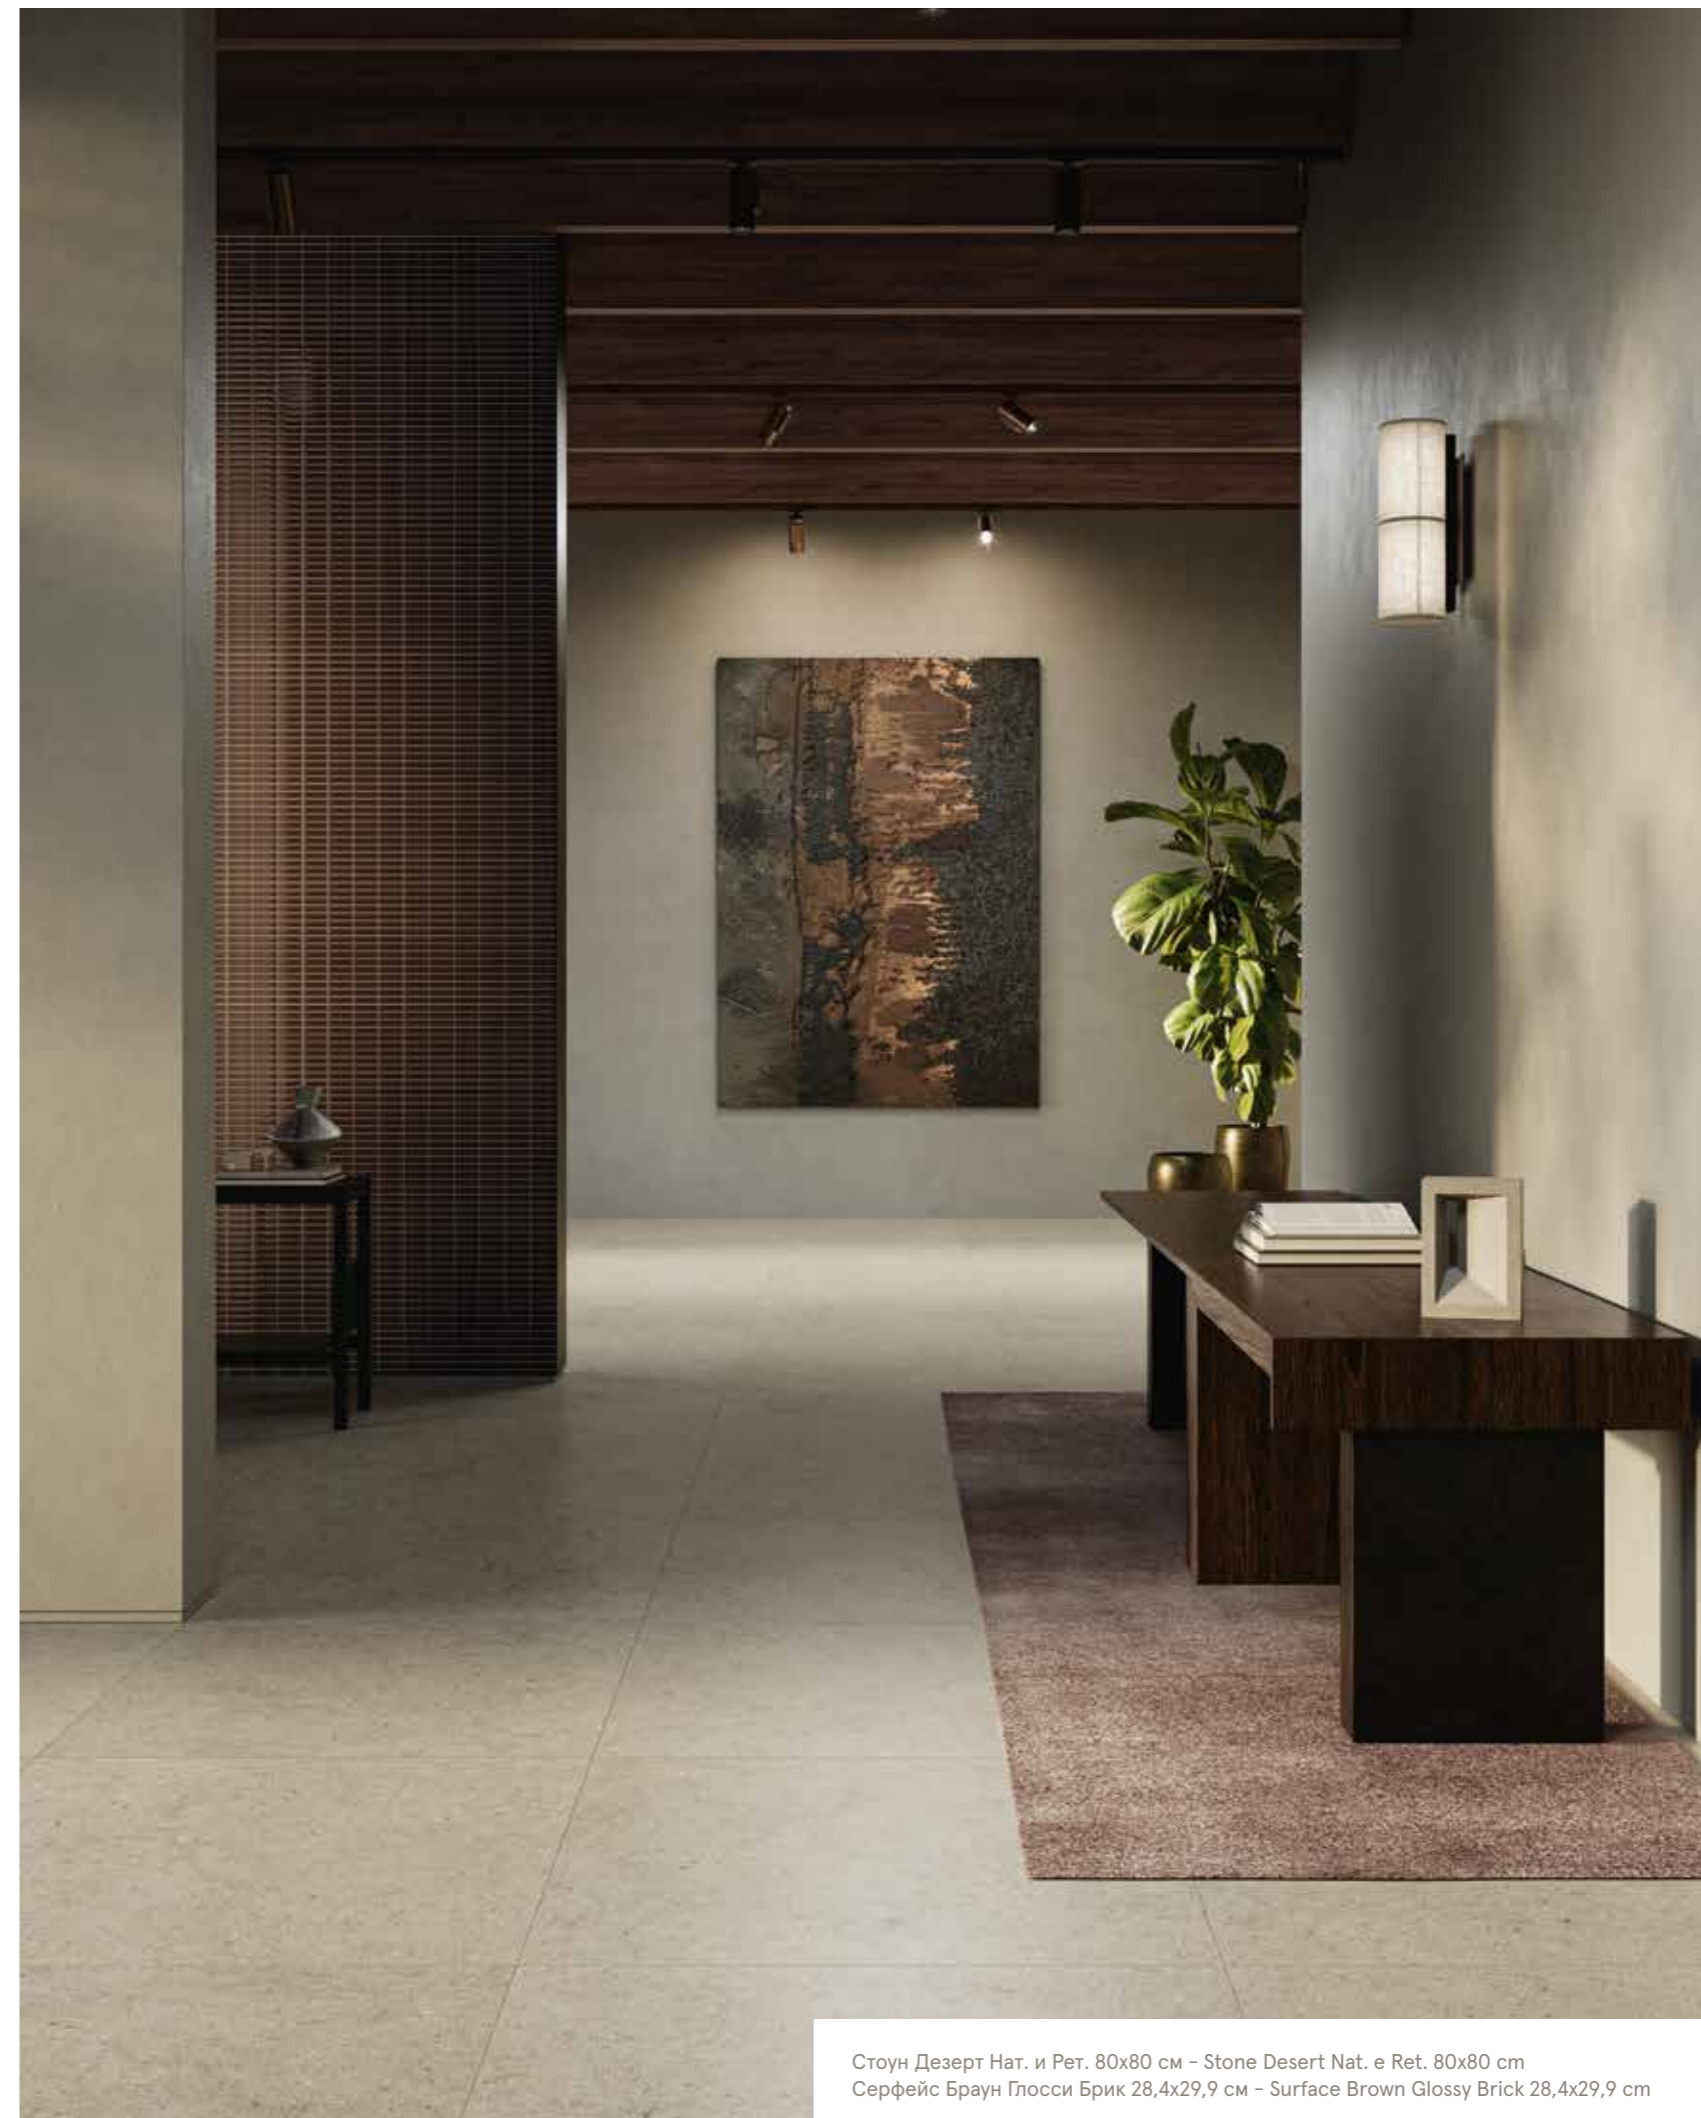

Стоун Дезерт Нат. и Рет. 80x80 см - Stone Desert Nat. e Ret. 80x80 cm
Серфейс Браун Глосси Брик 28,4x29,9 см - Surface Brown Glossy Brick 28,4x29,9 cm