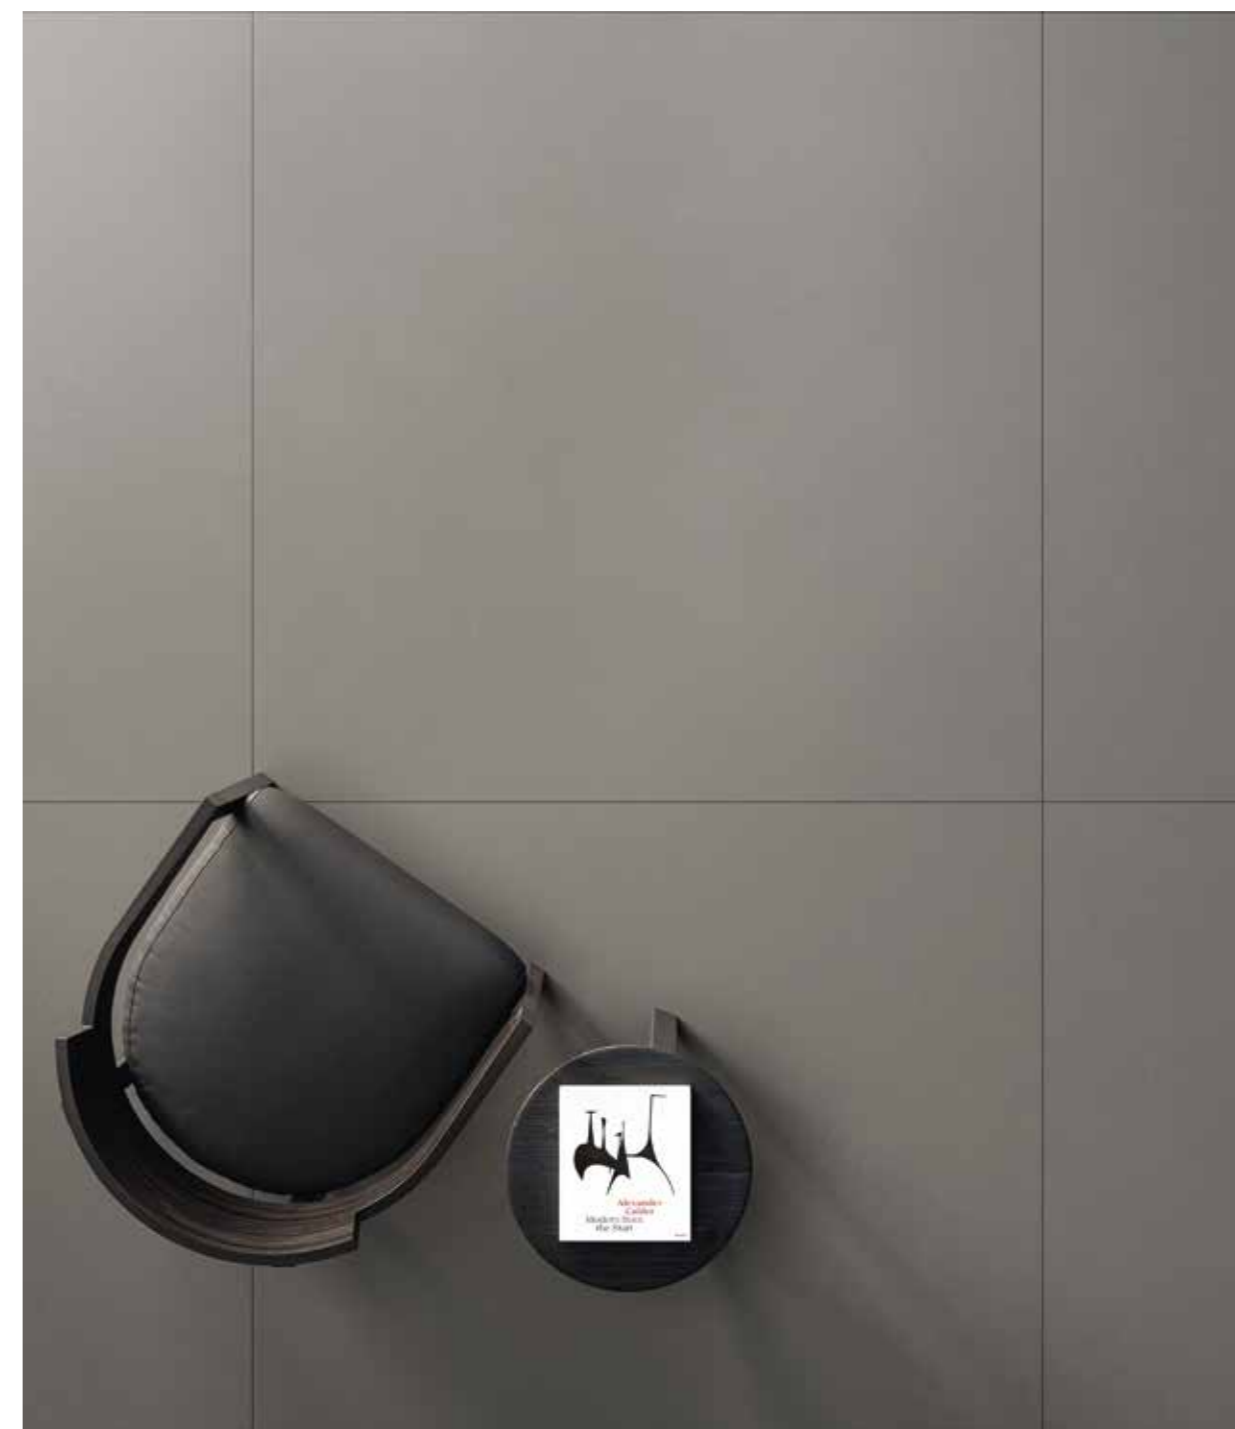

Слим Айрон Нат. и Рет. 120x120 см - Slim Iron Nat. e Ret. 120x120 cm
Серфейс Блу Глосси Брик 28,4x29,9 см - Surface Blue Glossy Brick 28,4x29,9 cm

Слим Айрон Нат. и Рет. 120x120 см – Slim Iron Nat. e Ret. 120x120 cm
Серфейс Блу Глосси Брик 28,4x29,9 см – Surface Blue Glossy Brick 28,4x29,9 cm