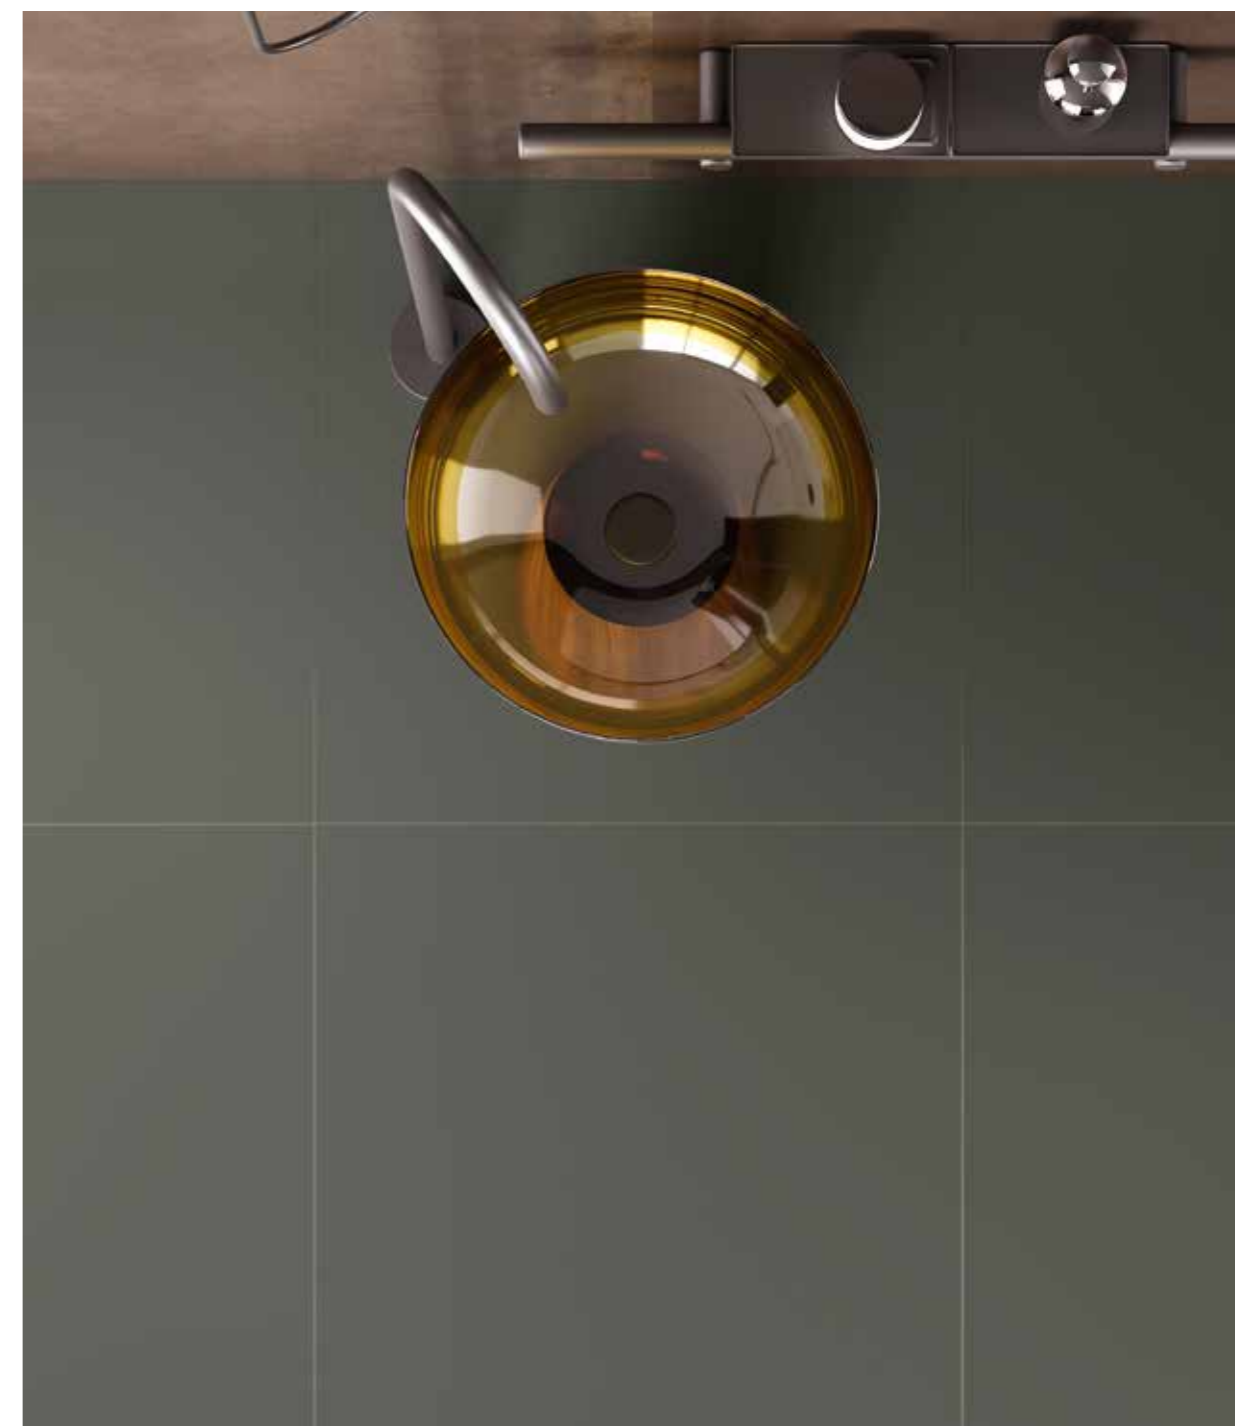

ПЕТРОЛ

PETROL

PETROL

СЛИМ ПЕТРОЛ

SLIM PETROL
SLIM PETROL

Слим Петрол Нат. и Рет. 80x80 см - Slim Petrol Nat. e Ret. 80x80 cm
Стелларис Статуарио Уайт Нат. и Рет. 120x278 см - Stellaris Statuario White Nat. e Ret. 120x278 cm