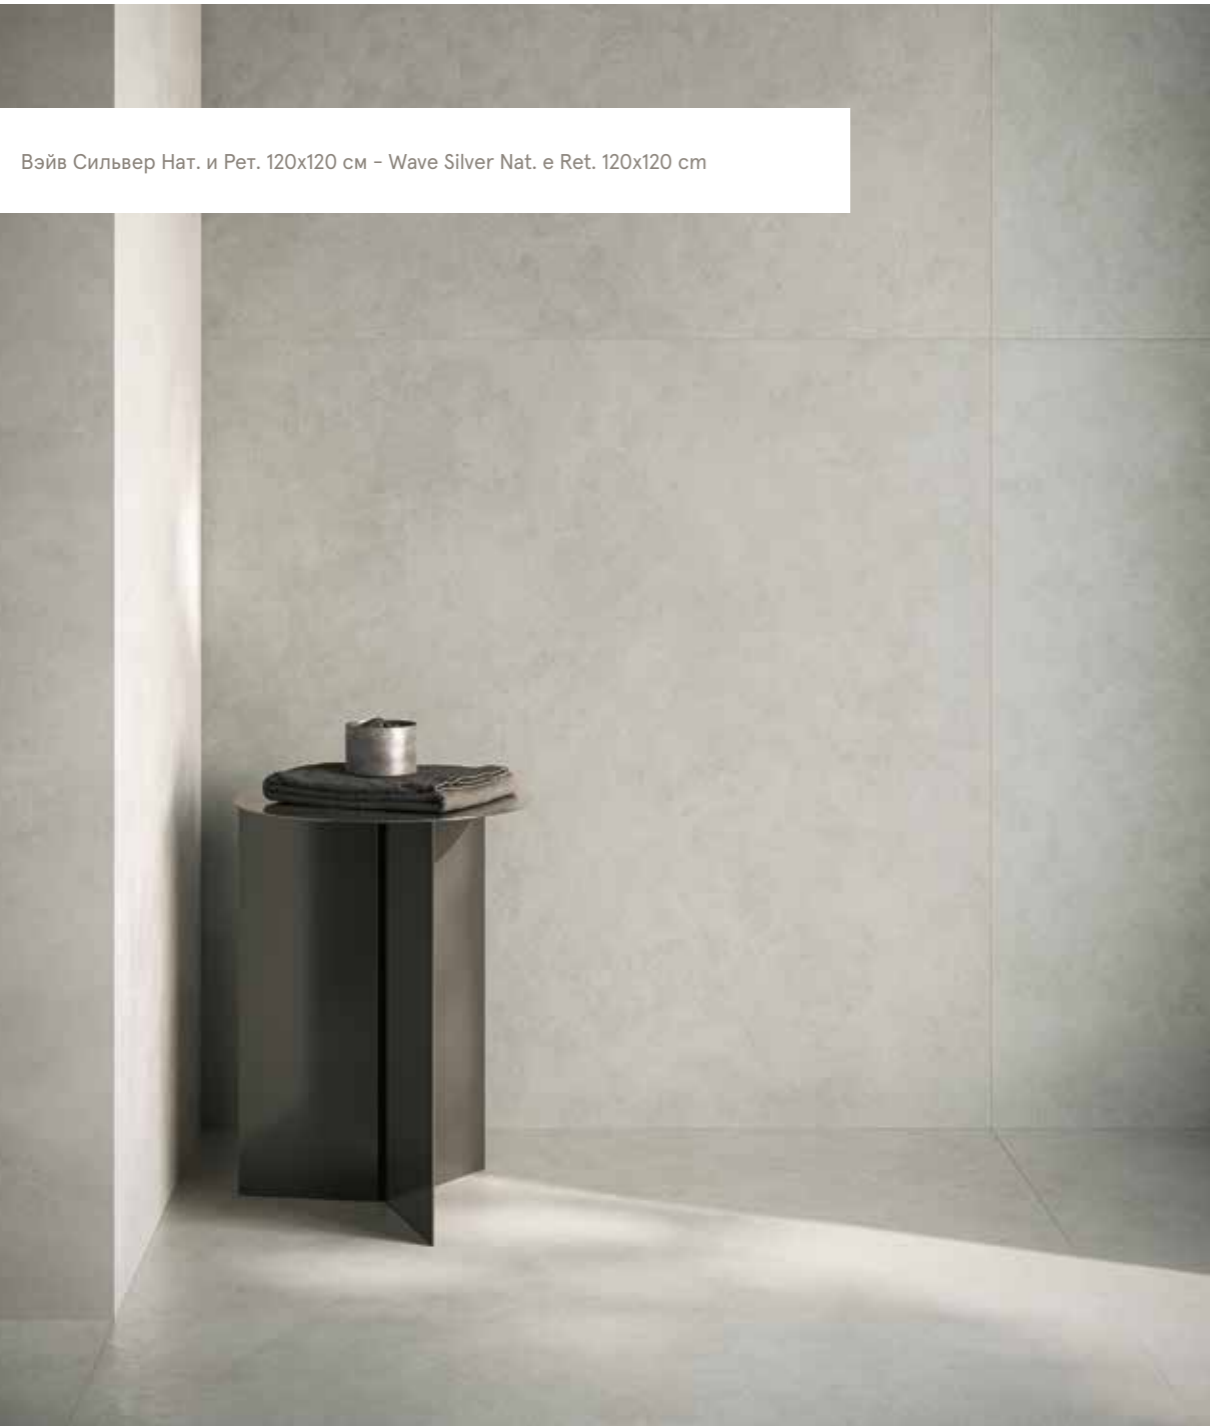

Слим Сильвер Нат. и Рет. 60x120 см - Slim Silver Nat. e Ret. 60x120 cm
Серфейс Грин Глосси Брик 28,4x29,9 см - Surface Green Glossy Brick 28,4x29,9 cm

ВЭЙВ СИЛЬВЕР

WAVE SILVER
WAVE SILVER

Вэйв Сильвер Нат. и Рет. 120x120 см - Wave Silver Nat. e Ret. 120x120 cm